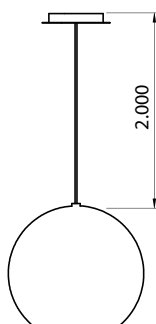

## BLOW

Imagem meramente ilustrativa - Cor Dourado

USO INTERNO

Dimensões em mm

240 / 350 / 420

2.000

Código	Fonte de luz	Soquete / base	Medidas
PEN2869A8 (pintura eletrostática a pó)	1 x Lâmpada LED Dicroica até 7 W	GU10	Ø 240 mm
PEN2870A8 (pintura eletrostática a pó)	1 x Lâmpada LED Dicroica até 7 W	GU10	Ø 350 mm
PEN2871A8 (pintura eletrostática a pó)	1 x Lâmpada LED Dicroica até 7 W	GU10	Ø 420 mm
PEN2869C8 (pintura líquida)	1 x Lâmpada LED Dicroica até 7 W	GU10	Ø 240 mm
PEN2870C8 (pintura líquida)	1 x Lâmpada LED Dicroica até 7 W	GU10	Ø 350 mm
PEN2871C8 (pintura líquida)	1 x Lâmpada LED Dicroica até 7 W	GU10	Ø 420 mm