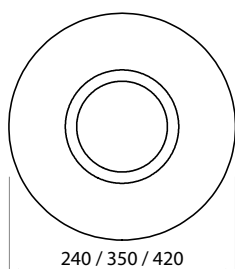

## BLOW

Imagem meramente ilustrativa - Cor Dourado

USO INTERNO

Dimensões em mm

240 / 350 / 420

2.000