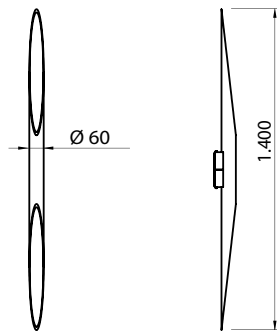

PENCIL

Imagem meramente ilustrativa - Cor Dourado Mosele

USO INTERNO

MATERIAL

Alumínio extrudado

ACABAMENTO

Pintura líquida

CORES:

Dimensões em mm

Código	Fonte de luz	Soquete / base	Medidas
ARA1885A7	2 x Lâmpadas Dicroica LED até 7 W	GU10	Ø 60 x A 1.400 mm