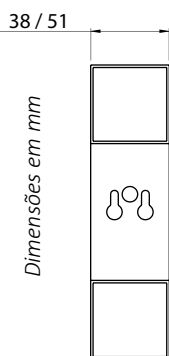

AR 174

Imagem meramente ilustrativa - Cor Branco texturizado

MATERIAL

Alumínio extrudado com difusor em acrílico leitoso

ACABAMENTO

Pintura eletrostática a pó

EFEITO DE LUZ

Facho de luz superior e inferior

CORES:

- Branco texturizado
- Marrom Café texturizado
- Preto texturizado

Código	Fonte de luz	Potência	Fluxo luminoso	Temperatura de cor	IRC	Tensão	Medidas
AR-174-PLED02BV830	LED	2 W	210 lm	3.000 K	>80	100~240 V	L 38 x A 150 x C 38 mm
AR-174-MLED02BV830	LED	2 W	210 lm	3.000 K	>80	100~240 V	L 51 x A 190 x C 51 mm