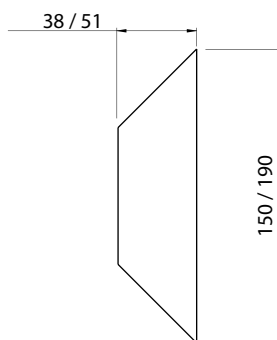

AR 174

Imagem meramente ilustrativa - Cor Branco texturizado

MATERIAL

Alumínio extrudado com difusor em acrílico leitoso

ACABAMENTO

Pintura eletrostática a pó

EFEITO DE LUZ

Facho de luz superior e inferior

CORES:

- Branco texturizado
- Marrom Café texturizado
- Preto texturizado

Código	Fonte de luz	Potência	Fluxo luminoso	Temperatura de cor	IRC	Tensão	Medidas
AR-174-PLED02BV830	LED	2 W	210 lm	3.000 K	>80	100~240 V	L 38 x A 150 x C 38 mm
AR-174-MLED02BV830	LED	2 W	210 lm	3.000 K	>80	100~240 V	L 51 x A 190 x C 51 mm