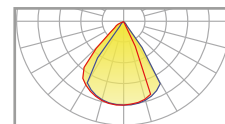

AR 174

Imagem meramente ilustrativa - Cor Branco texturizado

MATERIAL

Alumínio extrudado com difusor em acrílico leitoso

ACABAMENTO

Pintura eletrostática a pó

EFEITO DE LUZ

Facho de luz superior e inferior

CORES:

- Branco texturizado
- Marrom Café texturizado
- Preto texturizado

Código	Fonte de luz	Potência	Fluxo luminoso	Temperatura de cor	IRC	Tensão	Medidas
AR-174-PLED02BV830	LED	2 W	210 lm	3.000 K	>80	100~240 V	L 38 x A 150 x C 38 mm
AR-174-MLED02BV830	LED	2 W	210 lm	3.000 K	>80	100~240 V	L 51 x A 190 x C 51 mm