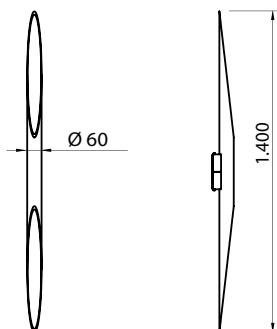

Dimensões em mm

Código	Fonte de luz	Soquete / base	Medidas
ARA188665 (pintura eletrostática a pó)	2 x Lâmpadas Dicroica LED até 7 W	GU10	Ø 60 x A 1.400 mm
ARA1885A7 (pintura líquida)	2 x Lâmpadas Dicroica LED até 7 W	GU10	Ø 60 x A 1.400 mm