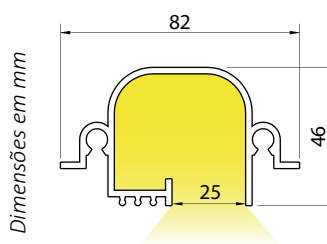

ONIX

Imagem meramente ilustrativa

CATEGORIA

Embutido

MATERIAL

Alumínio extrudado

ACABAMENTO

Pintura eletrostática a pó, modelo "No Frame"

EFEITO DE LUZ

Iluminação indireta

CORES:

- Branco texturizado
- Prata texturizado
- Preto texturizado

PERFIL SEM FITA LED

Código	Categoria	Medidas
SL-EB-ONI	Embutido	L 82 x A 46 mm / Nicho 52 mm

OPÇÕES DE FITA LED