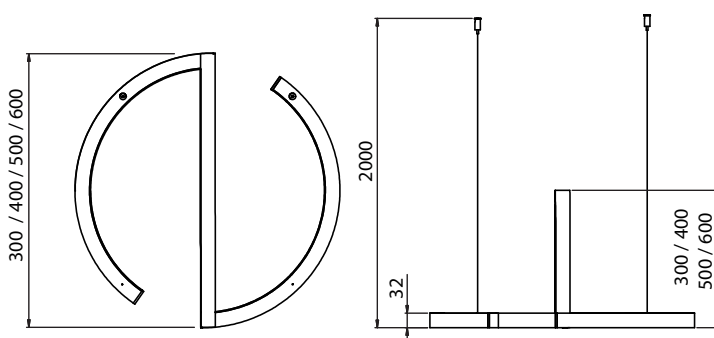

MINI DOME

Imagem meramente ilustrativa - Cor Astec Gold

Para instalação em laje, é necessário adquirir a canopla

MATERIAL

Alumínio extrudado com difusor em acrílico leitoso

ACABAMENTO

Pintura líquida

CORES

Pintura líquida*:

- Astec Gold
- Cinza Barium
- Dourado Mosele
- Marrom Topázio

*Outras cores sob consulta

Dimensões em mm

Código	Fonte de luz	Potência	Fluxo luminoso	Temperatura de cor	IRC	Tensão	Medidas
PEN2681A7 (pintura líquida)	LED	14 W	1.050 lm	2.700 K	> 90	100~240 V	Ø 300 x A 300 x C 32 mm
PEN2680C6 (pintura líquida)	LED	18 W	1.310 lm	2.700 K	> 90	100~240 V	Ø 400 x A 400 x C 32 mm
PEN2679A6 (pintura líquida)	LED	22 W	1.600 lm	2.700 K	> 90	100~240 V	Ø 500 x A 500 x C 32 mm
PEN2760C6 (pintura líquida)	LED	27 W	1.970 lm	2.700 K	> 90	100~240 V	Ø 600 x A 600 x C32 mm