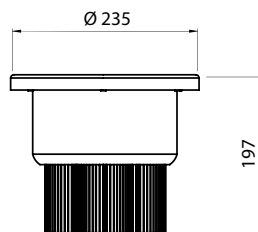

Cartola com tubo de PVC e aro em alumínio

CORES

Corpo:

● Preto brilhante

Moldura:

○ Branco brilhante

● Marrom Café texturizado

● Preto brilhante

● Verde Musgo

Dimensões em mm

15°

24°

38°

Código	Fonte de luz	Potência	Fluxo luminoso	Eficiência	Temperatura de cor	Ângulo de abertura	IRC	IP	Tensão	Medidas
UL-MTA-LED71.7BV83015	LED	71,7 W	7.905 lm	110 lm/W	3.000 K	15°	>80	67	120~277 V	Ø 235 x A 197 mm
UL-MTA-LED71.7BV83024	LED	71,7 W	7.905 lm	110 lm/W	3.000 K	24°	>80	67	120~277 V	Ø 235 x A 197 mm
UL-MTA-LED71.7BV83038	LED	71,7 W	7.905 lm	110 lm/W	3.000 K	38°	>80	67	120~277 V	Ø 235 x A 197 mm