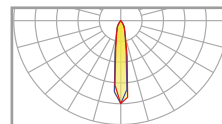

Cartola com tubo de PVC e aro em alumínio

CORES

Corpo:

● Preto brilhante

Moldura:

○ Branco brilhante

● Marrom Café texturizado

● Preto brilhante

● Verde Musgo

Dimensões em mm

15°

24°

38°

Código	Fonte de luz	Potência	Fluxo luminoso	Eficiência	Temperatura de cor	Ângulo de abertura	IRC	IP	Tensão	Medidas
UL-MTA-LED71.7BV83015	LED	71,7 W	7.905 lm	110 lm/W	3.000 K	15°	>80	67	120~277 V	Ø 235 x A 197 mm
UL-MTA-LED71.7BV83024	LED	71,7 W	7.905 lm	110 lm/W	3.000 K	24°	>80	67	120~277 V	Ø 235 x A 197 mm
UL-MTA-LED71.7BV83038	LED	71,7 W	7.905 lm	110 lm/W	3.000 K	38°	>80	67	120~277 V	Ø 235 x A 197 mm