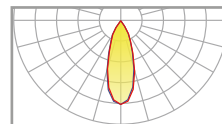

● Verde Musgo

Dimensões em mm

15°

24°

38°

Código	Fonte de luz	Potência	Fluxo luminoso	Eficiência	Temperatura de cor	Ângulo de abertura	IRC	IP	Tensão	Medidas
UL-MTA-LED71.7BV83015	LED	71,7 W	7.905 lm	110 lm/W	3.000 K	15°	>80	67	120~277 V	Ø 235 x A 197 mm
UL-MTA-LED71.7BV83024	LED	71,7 W	7.905 lm	110 lm/W	3.000 K	24°	>80	67	120~277 V	Ø 235 x A 197 mm
UL-MTA-LED71.7BV83038	LED	71,7 W	7.905 lm	110 lm/W	3.000 K	38°	>80	67	120~277 V	Ø 235 x A 197 mm