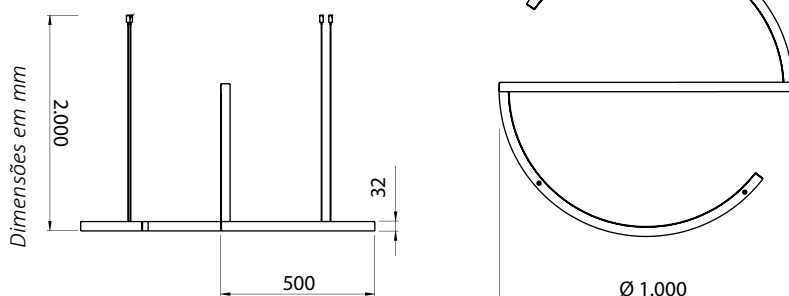

DOME

Para instalação em laje, é necessário adquirir a canopla

Imagem meramente ilustrativa - Cor Preto

MATERIAL

Alumínio extrudado com difusor em acrílico leitoso

ACABAMENTO

Pintura líquida

CORES

Pintura líquida*:

- Astec Gold
- Cinza Barium
- Dourado Mosele
- Marrom Topázio

*Outras cores sob consulta

Temperatura de cor	IRC
2.700 K	>90

Código	Fonte de luz	Potência	Fluxo luminoso	Tensão	Medidas
PEN2263C6 (pintura líquida)	LED	68 W	4.964 lm	100~240 V	Ø 1.000 x A 500 mm