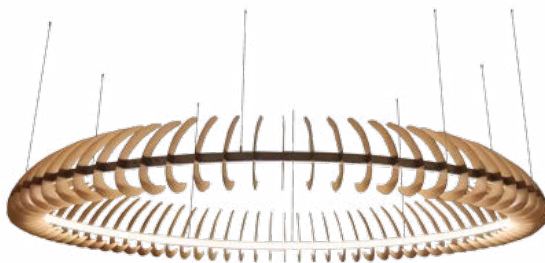

CROWN

Imagem meramente ilustrativa - Cor Dourado Mosele

Para instalação em laje, é necessário adquirir a canopla

MATERIAL

Alumínio extrudado com difusor em acrílico leitoso

ACABAMENTO

Pintura líquida

CORES

Pintura líquida*:

- Astec Gold
- Cinza Barium
- Dourado Mosele
- Marrom Topázio

*Outras cores sob consulta

Obs: Duas posições de aletas

Temperatura de cor	IRC
2.700 K	>90

Código	Fonte de luz	Potência	Fluxo luminoso	Equipamento auxiliar	Medidas
PEN2372A7	LED	36 W	2.628 lm	Driver 100~240 V	Ø 800 x A 245 mm
PEN2587A4	LED	45 W	3.285 lm	Driver 100~240 V	Ø 1.000 x A 300 mm
PEN2277A7	LED	58 W	4.234 lm	Driver 100~240 V	Ø 1.300 x A 300 mm
PEN2314A7	LED	90 W	6.570 lm	Driver 100~240 V	Ø 2.000 x A 410 mm
PEN2315A7	LED	135 W	9.855 lm	Fonte chaveada 127 V / 220 V	Ø 3.000 x A 410 mm