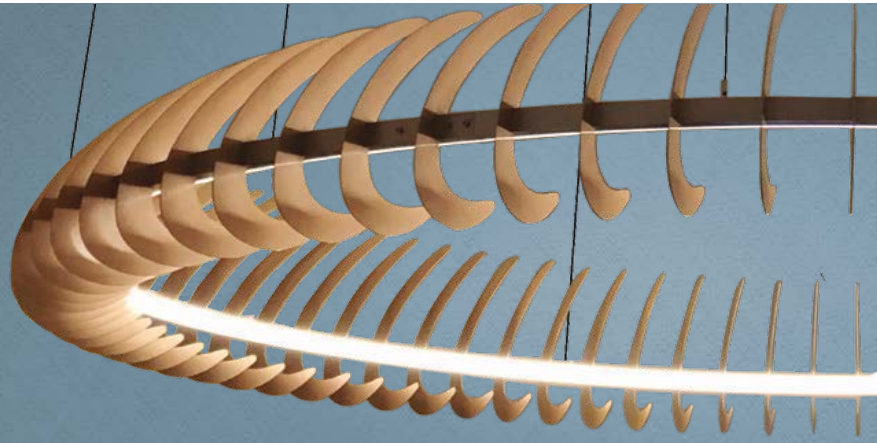

CROWN

Imagem meramente ilustrativa - Cor Dourado Mosele

Para instalação em laje, é necessário adquirir a canopla

MATERIAL

Alumínio extrudado com difusor em acrílico leitoso

ACABAMENTO

Pintura líquida

CORES

Pintura líquida*:

- Astec Gold
- Cinza Barium
- Dourado Mosele
- Marrom Topázio

*Outras cores sob consulta

Obs: Duas posições de aletas

Temperatura de cor	IRC
2.700 K	>90

Código	Fonte de luz	Potência	Fluxo luminoso	Equipamento auxiliar	Medidas
PEN2372A7	LED	36 W	2.628 lm	Driver 100~240 V	Ø 800 x A 245 mm
PEN2587A4	LED	45 W	3.285 lm	Driver 100~240 V	Ø 1.000 x A 300 mm
PEN2277A7	LED	58 W	4.234 lm	Driver 100~240 V	Ø 1.300 x A 300 mm
PEN2314A7	LED	90 W	6.570 lm	Driver 100~240 V	Ø 2.000 x A 410 mm
PEN2315A7	LED	135 W	9.855 lm	Fonte chaveada 127 V / 220 V	Ø 3.000 x A 410 mm