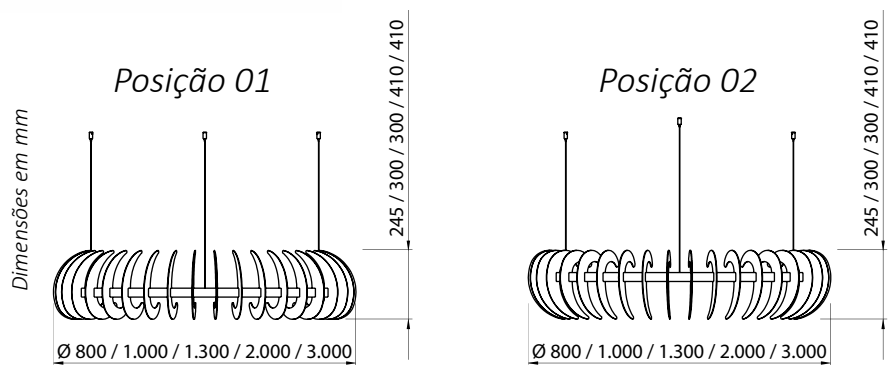

CROWN

Imagem meramente ilustrativa - Cor Dourado Mosele

Para instalação em laje, é necessário adquirir a canopla

MATERIAL

Alumínio extrudado com difusor em acrílico leitoso

ACABAMENTO

Pintura líquida

CORES

Pintura líquida*:

- Astec Gold
- Cinza Barium
- Dourado Mosele
- Marrom Topázio

*Outras cores sob consulta

Obs: Duas posições de aletas

Temperatura de cor	IRC
2.700 K	>90

Código	Fonte de luz	Potência	Fluxo luminoso	Equipamento auxiliar	Medidas
PEN2372A7	LED	36 W	2.628 lm	Driver 100~240 V	Ø 800 x A 245 mm
PEN2587A4	LED	45 W	3.285 lm	Driver 100~240 V	Ø 1.000 x A 300 mm
PEN2277A7	LED	58 W	4.234 lm	Driver 100~240 V	Ø 1.300 x A 300 mm
PEN2314A7	LED	90 W	6.570 lm	Driver 100~240 V	Ø 2.000 x A 410 mm
PEN2315A7	LED	135 W	9.855 lm	Fonte chaveada 127 V / 220 V	Ø 3.000 x A 410 mm