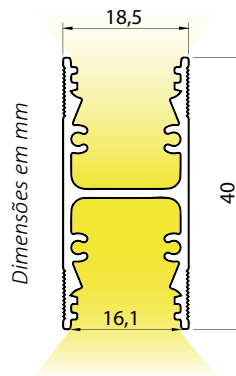

ÁGATA

Para instalação em laje, é necessário adquirir a canopla

Imagem meramente ilustrativa

CATEGORIA

Pendente

MATERIAL

Alumínio extrudado com difusor em acrílico leitoso

ACABAMENTO

Pintura eletrostática a pó

CONFORTO VISUAL

Facho de luz superior e inferior

CORES:

- Branco texturizado
- Prata texturizado
- Preto texturizado

PERFIL SEM FITA LED

Código	Categoria	Medidas
SL-PDT-AGA	Pendente	L 18,5 x A 40 mm

OPÇÕES DE FITA LED

Potência / metro	Fluxo luminoso / metro	Temperatura de cor	IRC	Vida útil LED	Equipamento auxiliar
4,8 W / m	360 lm / m	2.700 K	>90	50.000 h	Driver 100~240 V
9,6 W / m	800 lm / m	2.700 K	>90	50.000 h	Driver 100~240 V
14,4 W / m	1.050 lm / m	2.700 K	>90	50.000 h	Driver 100~240 V
4,8 W / m	390 lm / m	3.000 K	>90	50.000 h	Driver 100~240 V
9,6 W / m	800 lm / m	3.000 K	>90	50.000 h	Driver 100~240 V
14,4 W / m	1.050 lm / m	3.000 K	>90	50.000 h	Driver 100~240 V
4,8 W / m	400 lm / m	4.000 K	>90	50.000 h	Driver 100~240 V
9,6 W / m	820 lm / m	4.000 K	>90	50.000 h	Driver 100~240 V
14,4 W / m	1.080 lm / m	4.000 K	>90	50.000 h	Driver 100~240 V