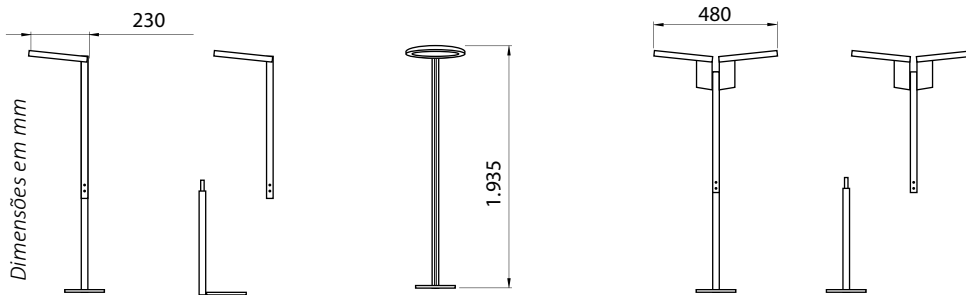

FLAT 1800

Imagem meramente ilustrativa - Cor Preto texturizado

USO EXTERNO

MATERIAL

Alumínio extrudado e repuxado, com difusor em acrílico fosco

ACABAMENTO

Pintura eletrostática a pó

CORES:

- Branco texturizado
- Marrom Café texturizado
- Prata texturizado
- Preto texturizado

Código	Fonte de luz	Potência	Fluxo luminoso	Eficiência	Temperatura de cor	IRC	Tensão	Medidas
PSA-FLA-LED18BV830	LED	18 W (1 pétala)	1.440 lm	80 lm/W	3.000 K	>80	100~240 V	Ø 230 x A 1.935 mm
PSA-FLA-LED36BV830	LED	36 W (2 pétalas)	2.880 lm	80 lm/W	3.000 K	>80	100~240 V	Ø 480 x A 1.935 mm