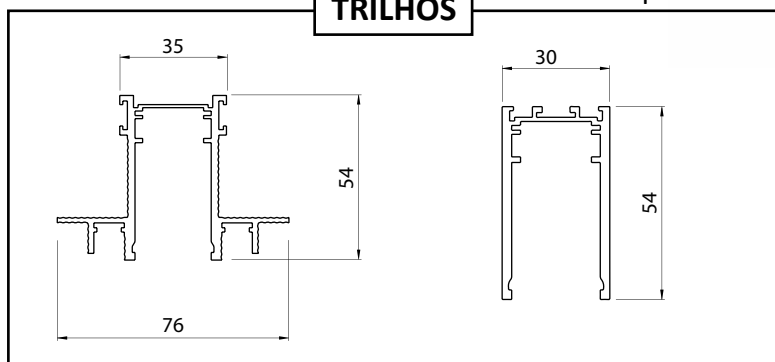

### CORES:

- Branco texturizado
- Preto texturizado

Simulação no trilho de embutir

Embutir

TRILHOS

Sobrepor

Dimensões em mm

Temperatura de cor

2.700 K

| Código              | Fonte de luz | Potência | Fluxo luminoso | Eficiência | Ângulo de abertura | IRC | Tensão | Medidas                 |
|---------------------|--------------|----------|----------------|------------|--------------------|-----|--------|-------------------------|
| SL-PLE-LED07BV82724 | LED          | 7 W      | 657 lm         | 94 lm/W    | 24°                | >90 | 48 V   | Ø 30 x A 76 x C 103 mm  |
| SL-PLE-LED13BV82730 | LED          | 13 W     | 1.139 lm       | 88 lm/W    | 30°                | >90 | 48 V   | Ø 52 x A 106 x C 135 mm |