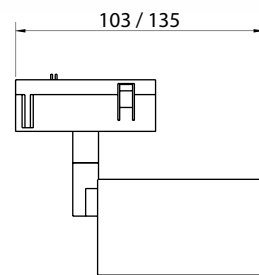

### CORES:

- Branco texturizado
- Preto texturizado

Simulação no trilho de embutir

Embutir

TRILHOS

Sobrepor

Dimensões em mm

Temperatura de cor

2.700 K

| Código              | Fonte de luz | Potência | Fluxo luminoso | Eficiência | Ângulo de abertura | IRC | Tensão | Medidas                 |
|---------------------|--------------|----------|----------------|------------|--------------------|-----|--------|-------------------------|
| SL-PLE-LED07BV82724 | LED          | 7 W      | 657 lm         | 94 lm/W    | 24°                | >90 | 48 V   | Ø 30 x A 76 x C 103 mm  |
| SL-PLE-LED13BV82730 | LED          | 13 W     | 1.139 lm       | 88 lm/W    | 30°                | >90 | 48 V   | Ø 52 x A 106 x C 135 mm |