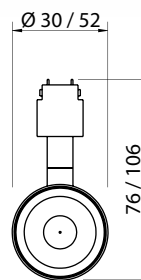

### CORES:

- Branco texturizado
- Preto texturizado

Simulação no trilho de embutir

Embutir

TRILHOS

Sobrepor

Dimensões em mm

Temperatura de cor

2.700 K

| Código              | Fonte de luz | Potência | Fluxo luminoso | Eficiência | Ângulo de abertura | IRC | Tensão | Medidas                 |
|---------------------|--------------|----------|----------------|------------|--------------------|-----|--------|-------------------------|
| SL-PLE-LED07BV82724 | LED          | 7 W      | 657 lm         | 94 lm/W    | 24°                | >90 | 48 V   | Ø 30 x A 76 x C 103 mm  |
| SL-PLE-LED13BV82730 | LED          | 13 W     | 1.139 lm       | 88 lm/W    | 30°                | >90 | 48 V   | Ø 52 x A 106 x C 135 mm |