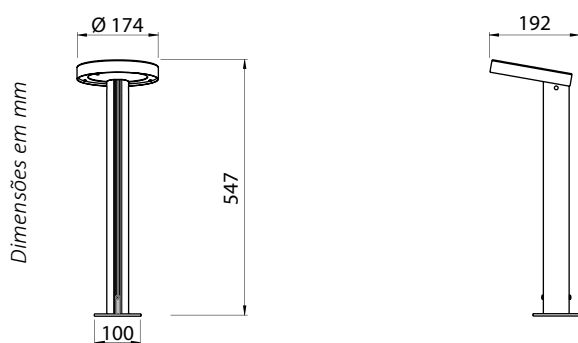

### CORES:

- Branco texturizado
- Marrom Café texturizado
- Preto texturizado

Dimensões em mm

Código	Fonte de luz	Potência	Fluxo luminoso	Temperatura de cor	IRC	Tensão	Medidas
STB-FLA-LED12BV830	LED	12 W	840 lm	3.000 K	>80	100~240 V	L 174 x A 547 x C 192 mm