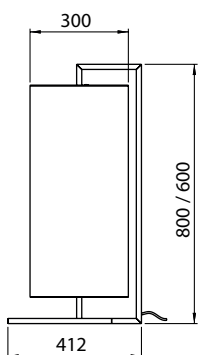

Pintura líquida*:

- Astec Gold
- Cinza Barium
- Dourado Mosele
- Marrom Topázio

*Outras cores sob consulta

Dimensões em mm

Código	Fonte de luz	Soquete / base	Medidas
ABA1221B1	1 x Lâmpada Tubo LED T8 10 W	G13	L 412 x A 800 x C 190 mm
ABA1233B1	1 x Lâmpada Bulbo LED A60	E27	L 412 x A 600 x C 190 mm