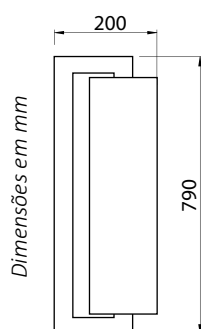

CILÍNDRICA

Imagem meramente ilustrativa - Cor Dourado Mosele

MATERIAL

Alumínio extrudado e cúpula em acetato fosco

ACABAMENTO

Pintura eletrostática a pó ou líquida

CORES

Pintura eletrostática a pó:

- Branco texturizado
- Marrom Café Escuro texturizado
- Preto texturizado

Pintura líquida*:

- Astec Gold
- Cinza Barium
- Dourado Mosele
- Marrom Topázio

*Outras cores sob consulta

Código	Fonte de luz	Soquete / base	Medidas
ARA141301 (pintura eletrostática a pó)	1 x Lâmpada Tubo LED 10W	G13	Ø 180 x A 790 x C 200 mm
ARA171308 (pintura líquida)	1 x Lâmpada Tubo LED 10W	G13	Ø 180 x A 790 x C 200 mm