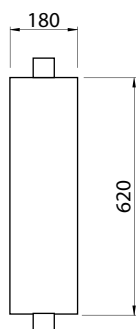

CILÍNDRICA

Imagem meramente ilustrativa - Cor Dourado Mosele

MATERIAL

Alumínio extrudado e cúpula em acetato fosco

ACABAMENTO

Pintura eletrostática a pó ou líquida

CORES

Pintura eletrostática a pó:

- Branco texturizado
- Marrom Café Escuro texturizado
- Preto texturizado

Pintura líquida*:

- Astec Gold
- Cinza Barium
- Dourado Mosele
- Marrom Topázio

*Outras cores sob consulta

Código	Fonte de luz	Soquete / base	Medidas
ARA141301 (pintura eletrostática a pó)	1 x Lâmpada Tubo LED 10W	G13	Ø 180 x A 790 x C 200 mm
ARA171308 (pintura líquida)	1 x Lâmpada Tubo LED 10W	G13	Ø 180 x A 790 x C 200 mm