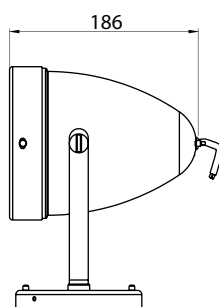

AR UL PAR38

MATERIAL

Alumínio repuxado com difusor em vidro temperado

ACABAMENTO

Pintura eletrostática a pó

CORES:

- Branco brilhante
- Branco texturizado
- Marrom Café texturizado
- Prata texturizado
- Preto brilhante
- Preto texturizado
- Verde Musgo

Código	Fonte de luz	Soquete / base	Medidas
AR-UL-P381E27	1 x Lâmp. PAR38 até 100 W	E27	Ø 146 x A 230 x C 186 mm