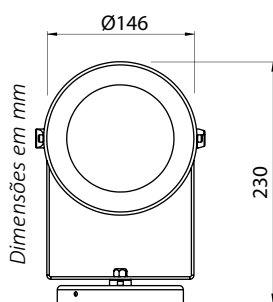

Código	Fonte de luz	Soquete / base	Medidas
AR-UL-P381E27	1 x Lâmp. PAR38 até 100 W	E27	Ø 146 x A 230 x C 186 mm