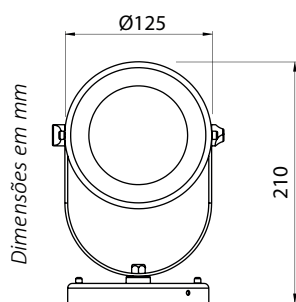

CORES:

- Branco brilhante
- Branco texturizado
- Marrom Café texturizado
- Prata texturizado
- Preto brilhante
- Preto texturizado
- Verde Musgo

Dimensões em mm

Código	Fonte de luz	Soquete / base	Medidas
AR-UL-P20301E27	1 x Lâmp. PAR20 ou PAR30 até 75 W	E27	Ø 125 x A 210 x C 140 mm