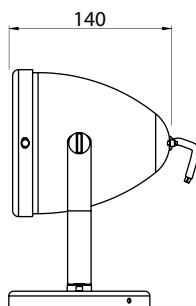

CORES:

- Branco brilhante
- Branco texturizado
- Marrom Café texturizado
- Prata texturizado
- Preto brilhante
- Preto texturizado
- Verde Musgo

Dimensões em mm

Código	Fonte de luz	Soquete / base	Medidas
AR-UL-P20301E27	1 x Lâmp. PAR20 ou PAR30 até 75 W	E27	Ø 125 x A 210 x C 140 mm