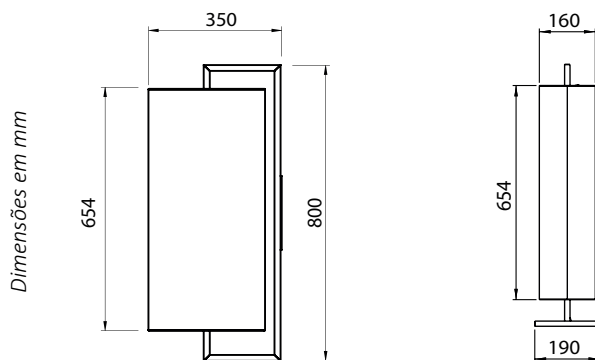

MAISON

Imagem meramente ilustrativa - Cor Astec Gold

USO INTERNO

MATERIAL

Base em alumínio / aço, com cúpula elíptica em tecido

ACABAMENTO

Pintura líquida

CORES:

Pintura líquida*:

- Astec Gold
- Cinza Barium
- Dourado Mosele
- Marrom Topázio

*Outras cores sob consulta

Design by Debora Aguiar

Código	Fonte de luz	Soquete / base	Medidas
ARA1862B1	1 x Lâmpada Tubo LED T8 10 W	G13	L 350 x A 800 x C 160 mm