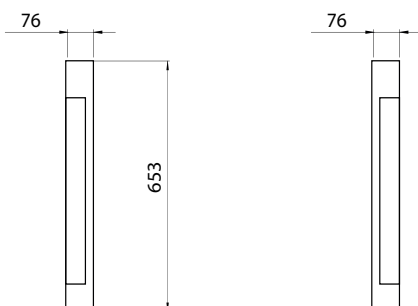

STB SIDE

Imagem meramente ilustrativa - Cor Preto texturizado

USO EXTERNO

MATERIAL

Alumínio extrudado com difusor em acrílico leitoso

ACABAMENTO

Pintura eletrostática a pó

CORES:

- Branco texturizado
- Marrom Café texturizado
- Prata texturizado
- Preto texturizado

Dimensões em mm

Código	Fonte de luz	Soquete / base	Medidas
STB-SID-1T8	1 x Lâmpada T8 16 W	G13	L 76 x A 653 x C 76 mm