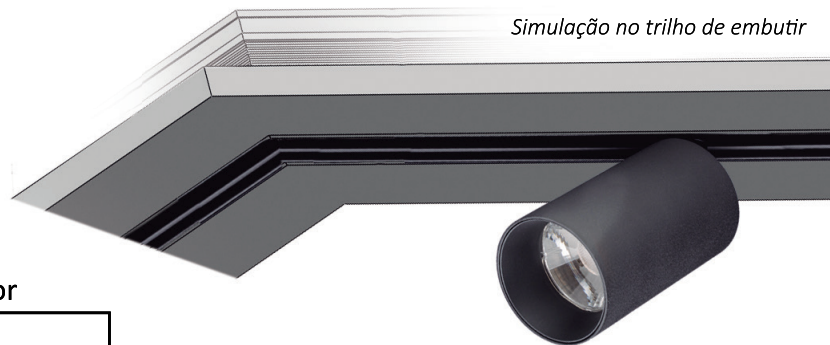

PLETTER

Imagem meramente ilustrativa - Cor Preto texturizado

MATERIAL

Alumínio

ACABAMENTO

Pintura eletrostática a pó

CORES:

- Branco texturizado
- Preto texturizado

Dimensões em mm

Temperatura de cor

2.700 K

Código	Fonte de luz	Potência	Fluxo luminoso	Eficiência	Ângulo de abertura	IRC	Equipamento auxiliar	Medidas
SL-PLE-LED07BV82724	LED	7 W	657 lm	94 lm/W	24°	>90	Driver 100~240 V	Ø 30 x A 76 x C 103 mm
SL-PLE-LED13BV82730	LED	13 W	1.139 lm	88 lm/W	30°	>90	Driver 100~240 V	Ø 52 x A 106 x C 135 mm