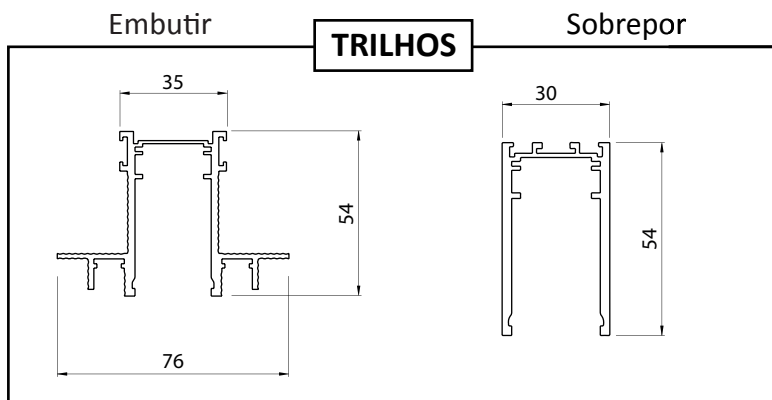

PLETTER

Imagem meramente ilustrativa - Cor Preto texturizado

MATERIAL

Alumínio

ACABAMENTO

Pintura eletrostática a pó

CORES:

- Branco texturizado
- Preto texturizado

Dimensões em mm

Temperatura de cor

2.700 K

Código	Fonte de luz	Potência	Fluxo luminoso	Eficiência	Ângulo de abertura	IRC	Equipamento auxiliar	Medidas
SL-PLE-LED07BV82724	LED	7 W	657 lm	94 lm/W	24°	>90	Driver 100~240 V	Ø 30 x A 76 x C 103 mm
SL-PLE-LED13BV82730	LED	13 W	1.139 lm	88 lm/W	30°	>90	Driver 100~240 V	Ø 52 x A 106 x C 135 mm