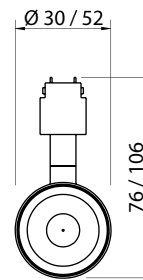

PLETTER

Imagem meramente ilustrativa - Cor Preto texturizado

MATERIAL

Alumínio

ACABAMENTO

Pintura eletrostática a pó

CORES:

- Branco texturizado
- Preto texturizado

Dimensões em mm

Temperatura de cor

2.700 K

Código	Fonte de luz	Potência	Fluxo luminoso	Eficiência	Ângulo de abertura	IRC	Equipamento auxiliar	Medidas
SL-PLE-LED07BV82724	LED	7 W	657 lm	94 lm/W	24°	>90	Driver 100~240 V	Ø 30 x A 76 x C 103 mm
SL-PLE-LED13BV82730	LED	13 W	1.139 lm	88 lm/W	30°	>90	Driver 100~240 V	Ø 52 x A 106 x C 135 mm