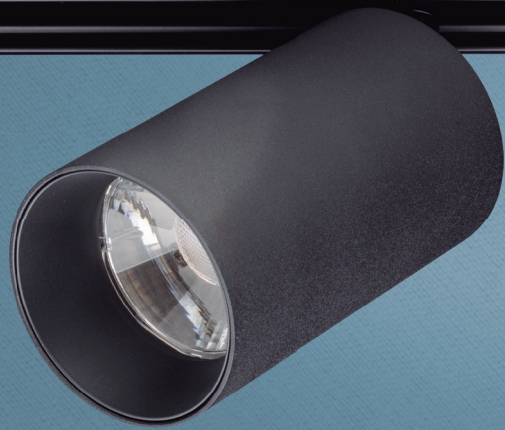

PLETTER

Imagem meramente ilustrativa - Cor Preto texturizado

MATERIAL

Alumínio

ACABAMENTO

Pintura eletrostática a pó

CORES:

- Branco texturizado
- Preto texturizado

Dimensões em mm

Temperatura de cor

2.700 K

Código	Fonte de luz	Potência	Fluxo luminoso	Eficiência	Ângulo de abertura	IRC	Equipamento auxiliar	Medidas
SL-PLE-LED07BV82724	LED	7 W	657 lm	94 lm/W	24°	>90	Driver 100~240 V	Ø 30 x A 76 x C 103 mm
SL-PLE-LED13BV82730	LED	13 W	1.139 lm	88 lm/W	30°	>90	Driver 100~240 V	Ø 52 x A 106 x C 135 mm