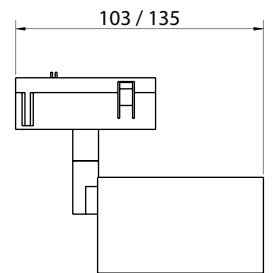

PLETTER

Imagem meramente ilustrativa - Cor Preto texturizado

MATERIAL

Alumínio

ACABAMENTO

Pintura eletrostática a pó

CORES:

- Branco texturizado
- Preto texturizado

Dimensões em mm

Temperatura de cor

2.700 K

Código	Fonte de luz	Potência	Fluxo luminoso	Eficiência	Ângulo de abertura	IRC	Equipamento auxiliar	Medidas
SL-PLE-LED07BV82724	LED	7 W	657 lm	94 lm/W	24°	>90	Driver 100~240 V	Ø 30 x A 76 x C 103 mm
SL-PLE-LED13BV82730	LED	13 W	1.139 lm	88 lm/W	30°	>90	Driver 100~240 V	Ø 52 x A 106 x C 135 mm