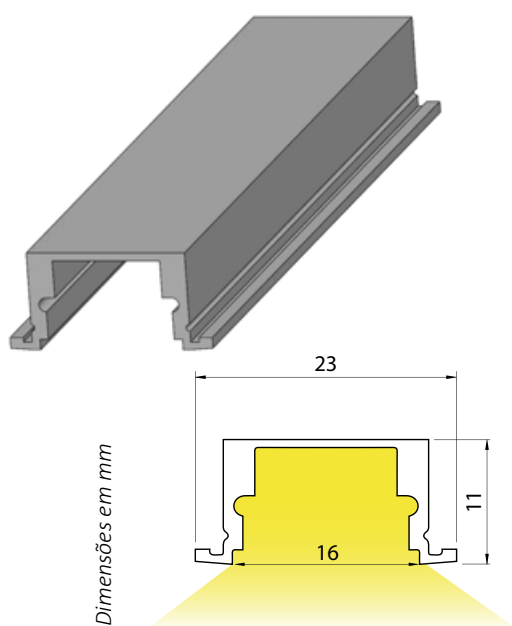

MINI OPALA

Imagem meramente ilustrativa

CATEGORIA

Embutido

MATERIAL

Alumínio extrudado com difusor em acrílico leitoso

ACABAMENTO

Pintura eletrostática a pó

CORES:

- Branco texturizado
- Prata texturizado
- Preto texturizado

PERFIL SEM FITA LED

Código	Categoria	Medidas
SL-EB-MOP	Embutido	L 23 x A 11 mm

OPÇÕES DE FITA LED

Potência / metro	Fluxo luminoso / metro	Temperatura de cor	IRC	Vida útil LED	Equipamento auxiliar
4,8 W / m	360 lm / m	2.700 K	>90	50.000 h	Driver 100~240 V
9,6 W / m	800 lm / m	2.700 K	>90	50.000 h	Driver 100~240 V
14,4 W / m	1.050 lm / m	2.700 K	>90	50.000 h	Driver 100~240 V
4,8 W / m	390 lm / m	3.000 K	>90	50.000 h	Driver 100~240 V
9,6 W / m	800 lm / m	3.000 K	>90	50.000 h	Driver 100~240 V
14,4 W / m	1.050 lm / m	3.000 K	>90	50.000 h	Driver 100~240 V
4,8 W / m	400 lm / m	4.000 K	>90	50.000 h	Driver 100~240 V
9,6 W / m	820 lm / m	4.000 K	>90	50.000 h	Driver 100~240 V
14,4 W / m	1.080 lm / m	4.000 K	>90	50.000 h	Driver 100~240 V