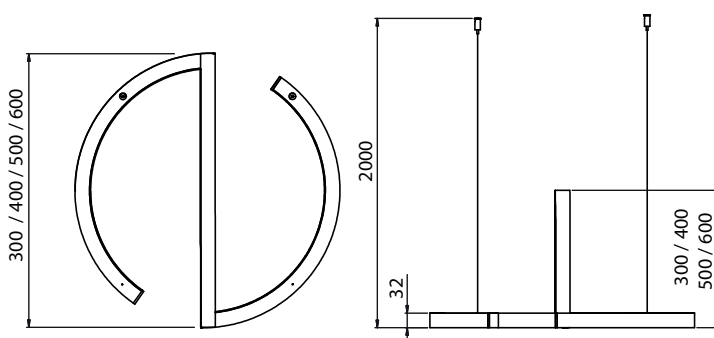

### CORES

**Pintura líquida\*:**

- Astec Gold
- Cinza Barium
- Dourado Mosele
- Marrom Topázio

\*Outras cores sob consulta

Dimensões em mm

Código	Fonte de luz	Potência	Fluxo luminoso	Temperatura de cor	IRC	Tensão	Medidas
PEN2681A7 (pintura líquida)	LED	14 W	1.050 lm	2.700 K	> 90	100~240 V	Ø 300 x A 300 x C 32 mm
PEN2680C6 (pintura líquida)	LED	18 W	1.310 lm	2.700 K	> 90	100~240 V	Ø 400 x A 400 x C 32 mm
PEN2679A6 (pintura líquida)	LED	22 W	1.600 lm	2.700 K	> 90	100~240 V	Ø 500 x A 500 x C 32 mm
PEN2760C6 (pintura líquida)	LED	27 W	1.970 lm	2.700 K	> 90	100~240 V	Ø 600 x A 600 x C32 mm