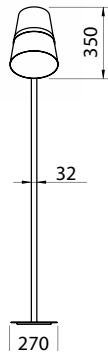

## BRISA

Imagem meramente ilustrativa - Cor Marrom Café texturizado

### MATERIAL

Base em alumínio / aço, com cúpula cônica em tecido

\*Outras cores sob consulta

Código	Fonte de luz	Soquete / base	Medidas
C0446B1 (pintura eletrostática a pó)	1 x Lâmpada Bulbo LED A60 ou FCE até 23 W	E27	Total Ø 280 x A 1.215 mm
C0206J2 (pintura líquida)	1 x Lâmpada Bulbo LED A60 ou FCE até 23 W	E27	Total Ø 280 x A 1.215 mm
C0447B1 (pintura eletrostática a pó)	1 x Lâmpada Bulbo LED A60 ou FCE até 23 W	E27	Total Ø 280 x A 1.415 mm
C0206J3 (pintura líquida)	1 x Lâmpada Bulbo LED A60 ou FCE até 23 W	E27	Total Ø 280 x A 1.415 mm
C0445B1 (pintura eletrostática a pó)	1 x Lâmpada Bulbo LED A60 ou FCE até 23 W	E27	Total Ø 280 x A 1.615 mm
C0203D6 (pintura líquida)	1 x Lâmpada Bulbo LED A60 ou FCE até 23 W	E27	Total Ø 280 x A 1.615 mm