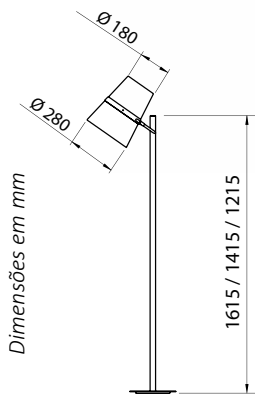

### MATERIAL

Base em alumínio / aço, com cúpula cônica em tecido

\*Outras cores sob consulta

Código	Fonte de luz	Soquete / base	Medidas
C0446B1 (pintura eletrostática a pó)	1 x Lâmpada Bulbo LED A60 ou FCE até 23 W	E27	Total Ø 280 x A 1.215 mm
C0206J2 (pintura líquida)	1 x Lâmpada Bulbo LED A60 ou FCE até 23 W	E27	Total Ø 280 x A 1.215 mm
C0447B1 (pintura eletrostática a pó)	1 x Lâmpada Bulbo LED A60 ou FCE até 23 W	E27	Total Ø 280 x A 1.415 mm
C0206J3 (pintura líquida)	1 x Lâmpada Bulbo LED A60 ou FCE até 23 W	E27	Total Ø 280 x A 1.415 mm
C0445B1 (pintura eletrostática a pó)	1 x Lâmpada Bulbo LED A60 ou FCE até 23 W	E27	Total Ø 280 x A 1.615 mm
C0203D6 (pintura líquida)	1 x Lâmpada Bulbo LED A60 ou FCE até 23 W	E27	Total Ø 280 x A 1.615 mm