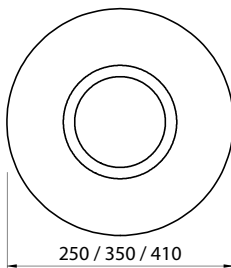

BLOW

Imagem meramente ilustrativa - Cor Dourado

Dimensões em mm

MATERIAL

Alumínio extrudado e vidro

ACABAMENTO

Anodizado, pintura eletrostática a pó ou líquida

CORES

*Outras cores sob consulta

Código	Fonte de luz	Soquete / base	Medidas
PEN2869B8 (anodizado)	1 x Lâmpada LED Dicroica até 7 W	GU10	Ø 250 mm
PEN2870B8 (anodizado)	1 x Lâmpada LED Dicroica até 7 W	GU10	Ø 350 mm
PEN2871B8 (anodizado)	1 x Lâmpada LED Dicroica até 7 W	GU10	Ø 410 mm
PEN2869A8 (pintura eletrostática a pó)	1 x Lâmpada LED Dicroica até 7 W	GU10	Ø 250 mm
PEN2870A8 (pintura eletrostática a pó)	1 x Lâmpada LED Dicroica até 7 W	GU10	Ø 350 mm
PEN2871A8 (pintura eletrostática a pó)	1 x Lâmpada LED Dicroica até 7 W	GU10	Ø 410 mm
PEN2869C8 (pintura líquida)	1 x Lâmpada LED Dicroica até 7 W	GU10	Ø 250 mm
PEN2870C8 (pintura líquida)	1 x Lâmpada LED Dicroica até 7 W	GU10	Ø 350 mm
PEN2871C8 (pintura líquida)	1 x Lâmpada LED Dicroica até 7 W	GU10	Ø 410 mm