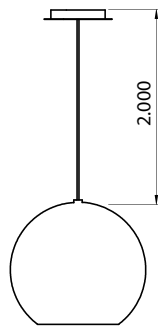

BLOW

Imagem meramente ilustrativa - Cor Dourado

Dimensões em mm

MATERIAL

Alumínio extrudado e vidro

ACABAMENTO

Anodizado, pintura eletrostática a pó ou líquida

CORES

*Outras cores sob consulta

Código	Fonte de luz	Soquete / base	Medidas
PEN2869B8 (anodizado)	1 x Lâmpada LED Dicroica até 7 W	GU10	Ø 250 mm
PEN2870B8 (anodizado)	1 x Lâmpada LED Dicroica até 7 W	GU10	Ø 350 mm
PEN2871B8 (anodizado)	1 x Lâmpada LED Dicroica até 7 W	GU10	Ø 410 mm
PEN2869A8 (pintura eletrostática a pó)	1 x Lâmpada LED Dicroica até 7 W	GU10	Ø 250 mm
PEN2870A8 (pintura eletrostática a pó)	1 x Lâmpada LED Dicroica até 7 W	GU10	Ø 350 mm
PEN2871A8 (pintura eletrostática a pó)	1 x Lâmpada LED Dicroica até 7 W	GU10	Ø 410 mm
PEN2869C8 (pintura líquida)	1 x Lâmpada LED Dicroica até 7 W	GU10	Ø 250 mm
PEN2870C8 (pintura líquida)	1 x Lâmpada LED Dicroica até 7 W	GU10	Ø 350 mm
PEN2871C8 (pintura líquida)	1 x Lâmpada LED Dicroica até 7 W	GU10	Ø 410 mm