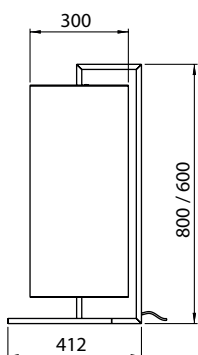

### CORES

**Pintura líquida\*:**

- Astec Gold
- Cinza Barium
- Dourado Mosele
- Marrom Topázio

\*Outras cores sob consulta

Dimensões em mm

Código	Fonte de luz	Soquete / base	Medidas
ABA1221B1	1 x Lâmpada Tubo LED T8 10 W	G13	L 412 x A 800 x C 190 mm
ABA1233B1	1 x Lâmpada Tubo LED T8 10 W	G13	L 412 x A 600 x C 190 mm