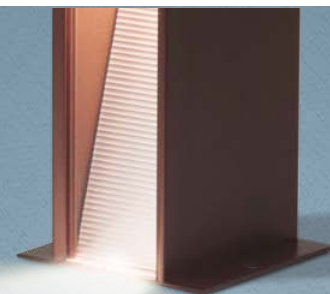

STB 149

Imagem meramente ilustrativa - Cor Marrom Café texturizado

USO EXTERNO

MATERIAL

Alumínio extrudado com difusor em vidro temperado

ACABAMENTO

Pintura eletrostática a pó

CORES:

- Branco brilhante
- Branco texturizado
- Marrom Café texturizado
- Preto brilhante
- Preto texturizado
- Verde Musgo

Código	Fonte de luz	Soquete / base	Potência	Fluxo luminoso	Temperatura de cor	IRC	Equipamento auxiliar	Medidas
STB-149-PLED03BV830	LED		3 W	180 lm	3.000 K	>80	Driver 100~240 V	L 103 x A 300 x C 93 mm
STB-149-MLED03BV830	LED		3 W	180 lm	3.000 K	>80	Driver 100~240 V	L 103 x A 500 x C 93 mm
STB-149-GLED03BV830	LED		3 W	180 lm	3.000 K	>80	Driver 100~240 V	L 103 x A 700 x C 93 mm
STB-149-P1GU10	1 x Lâmp. Dicroica até 50 W	GU10						L 103 x A 300 x C 93 mm
STB-149-M1GU10	1 x Lâmp. Dicroica até 50 W	GU10						L 103 x A 500 x C 93 mm
STB-149-G1GU10	1 x Lâmp. Dicroica até 50 W	GU10						L 103 x A 700 x C 93 mm