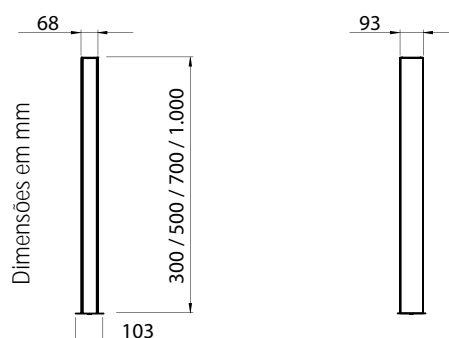

- Branco brilhante
- Branco texturizado
- Marrom Café texturizado
- Preto brilhante
- Preto texturizado
- Verde Musgo

Código	Fonte de luz	Soquete / base	Potência	Fluxo luminoso	Temperatura de cor	IRC	Equipamento auxiliar	Medidas
STB-149-PLED03BV830	LED		3 W	180 lm	3.000 K	>80	Driver 100~240 V	L 103 x A 300 x C 93 mm
STB-149-MLED03BV830	LED		3 W	180 lm	3.000 K	>80	Driver 100~240 V	L 103 x A 500 x C 93 mm
STB-149-GLED03BV830	LED		3 W	180 lm	3.000 K	>80	Driver 100~240 V	L 103 x A 700 x C 93 mm
STB-149-P1GU10	1 x Lâmp. Dicroica até 50 W	GU10						L 103 x A 300 x C 93 mm
STB-149-M1GU10	1 x Lâmp. Dicroica até 50 W	GU10						L 103 x A 500 x C 93 mm
STB-149-G1GU10	1 x Lâmp. Dicroica até 50 W	GU10						L 103 x A 700 x C 93 mm