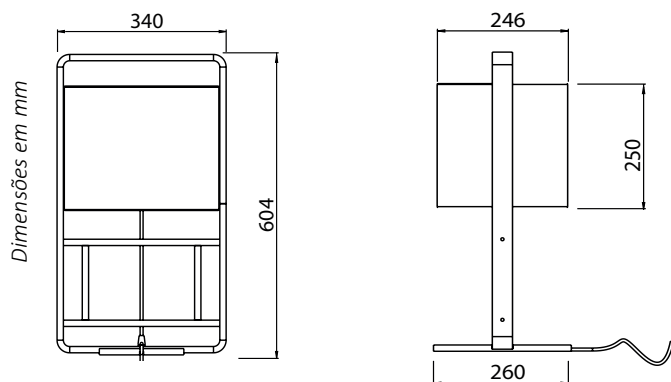

### MATERIAL

Base em alumínio / aço, com cúpula elíptica em tecido

### CORES

**Pintura líquida\*:**

- Astec Gold
- Cinza Barium
- Dourado Mosele
- Marrom Topázio

\*Outras cores sob consulta

Código	Fonte de luz	Soquete / base	Medidas
ABA232401	1 x Lâmpada Bulbo LED A60	E27	L 340 x C 246 x A 604 mm