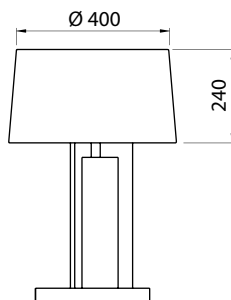

TRÍADE

Imagem meramente ilustrativa - Cor Dourado Mosele / Preto

MATERIAL

Base em alumínio / aço, com cúpula cônica em telaflex preta

ACABAMENTO

Pintura líquida

CORES

Pintura líquida*:

- Astec Gold
- Cinza Barium
- Dourado Mosele
- Marrom Topázio

*Outras cores sob consulta

Dimensões em mm

Código	Fonte de luz	Soquete / base	Medidas
ABA1180A7 (pintura líquida)	1 x Lâmp. Bulbo LED A60 ou FCE até 23 W	E27	Total Ø 440 x A 630 mm