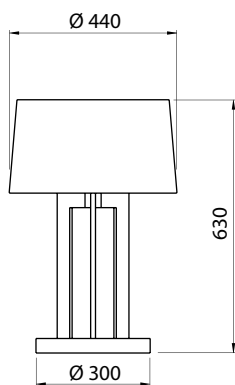

TRÍADE

Imagem meramente ilustrativa - Cor Dourado Mosele / Preto

MATERIAL

Base em alumínio / aço, com cúpula cônica em telaflex preta

ACABAMENTO

Pintura líquida

CORES

Pintura líquida*:

- Astec Gold
- Cinza Barium
- Dourado Mosele
- Marrom Topázio

*Outras cores sob consulta

Dimensões em mm

Código	Fonte de luz	Soquete / base	Medidas
ABA1180A7 (pintura líquida)	1 x Lâmp. Bulbo LED A60 ou FCE até 23 W	E27	Total Ø 440 x A 630 mm