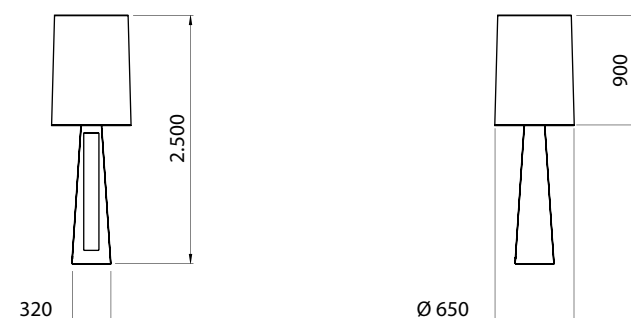

GRAN MELIÁ

ÁREA EXTERNA

Imagem meramente ilustrativa - Acabamento tecido trabalho

MATERIAL

Base em alumínio / aço, com cúpula cônica em tecido sunbrella

ACABAMENTO

Pintura eletrostática a pó ou líquida

CORES

*Outras cores sob consulta

Dimensões em mm

Código	Fonte de luz	Soquete / base	Medidas
COL203902 (pintura elet. a pó e cúpula em tecido liso)	1 x Lâmpada Bulbo LED A60 ou FCE até 23 W	E27	Total Ø 650 x A 2.500 mm
C0207A9 (pintura líquida e cúpula em tecido liso)	1 x Lâmpada Bulbo LED A60 ou FCE até 23 W	E27	Total Ø 650 x A 2.500 mm
COL205416 (pintura elet. a pó e cúpula em tecido texturizado)	1 x Lâmpada Bulbo LED A60 ou FCE até 23 W	E27	Total Ø 650 x A 2.500 mm
C0207A8 (pintura líquida e cúpula em tecido texturizado)	1 x Lâmpada Bulbo LED A60 ou FCE até 23 W	E27	Total Ø 650 x A 2.500 mm