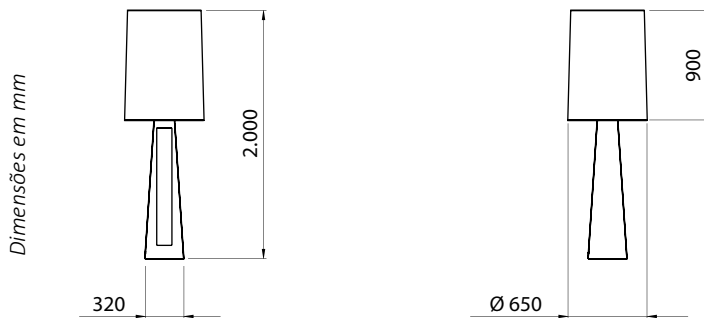

GRAN MELIÁ

ÁREA EXTERNA

Imagem meramente ilustrativa - Acabamento tecido trabalhado

MATERIAL

Base em alumínio / aço, com cúpula cônica em tecido sunbrella

ACABAMENTO

Pintura eletrostática a pó ou líquida

CORES

*Outras cores sob consulta

Código	Fonte de luz	Soquete / base	Medidas
COL203902 (pintura elet. a pó e cúpula em tecido liso)	2 x Lâmpadas Tubo LED 10 W	G13	Ø 650 x A 2.000 mm
C0207A9 (pintura líquida e cúpula em tecido liso)	2 x Lâmpadas Tubo LED 10 W	G13	Ø 650 x A 2.000 mm
COL205416 (pintura elet. a pó e cúpula em tecido texturizado)	2 x Lâmpadas Tubo LED 10 W	G13	Ø 650 x A 2.000 mm
C0207A8 (pintura líquida e cúpula em tecido texturizado)	2 x Lâmpadas Tubo LED 10 W	G13	Ø 650 x A 2.000 mm