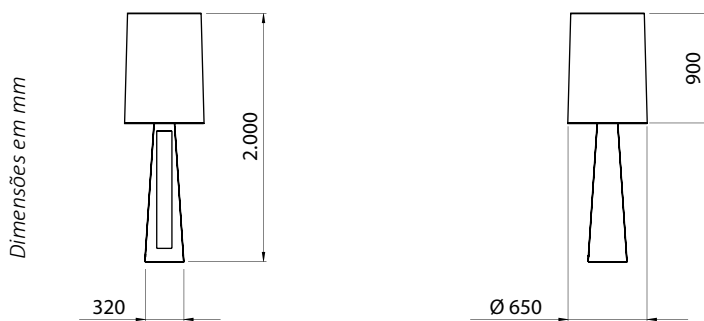

GRAN MELIÁ

Imagem meramente ilustrativa - Cor Marrom Café Escuro texturizado

MATERIAL

Base em alumínio / aço, com cúpula cônica em tecido off white plissado

ACABAMENTO

Pintura eletrostática a pó ou líquida

*Outras cores sob consulta

Código	Fonte de luz	Soquete / base	Medidas
COL021216 (pintura eletrostática a pó)	2 x Lâmpadas Tubo LED 10 W	G13	Ø 650 x A 2.000 mm
COL031352 (pintura líquida)	2 x Lâmpadas Tubo LED 10 W	G13	Ø 650 x A 2.000 mm