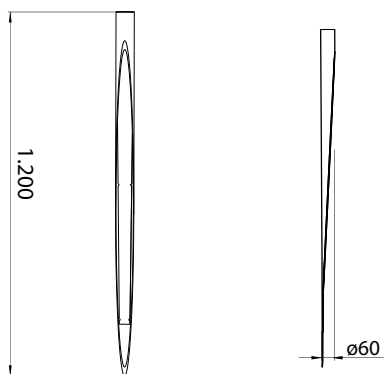

CORES:

- Branco texturizado
- Marrom Café texturizado
- Prata texturizado
- Preto texturizado

Dimensões em mm