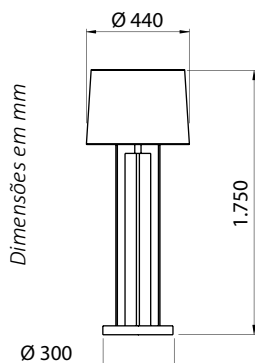

TRÍADE

Imagem meramente ilustrativa - Cor Dourado Mosele / Preto

MATERIAL

Base em alumínio / aço, com cúpula cônica em telaflex preta

ACABAMENTO

Pintura líquida

CORES

Pintura líquida*:

- Astec Gold
- Cinza Barium
- Dourado Mosele
- Marrom Topázio

*Outras cores sob consulta

Código	Fonte de luz	Soquete / base	Medidas
COL0429A7 (pintura líquida)	1 x Lâmp. Bulbo LED A60 ou FCE até 23 W	E27	Total Ø 440 x A 1.750 mm