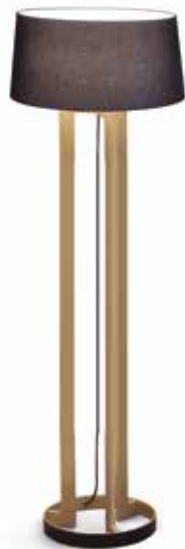

TRÍADE

Imagem meramente ilustrativa - Cor Dourado Mosele / Preto

MATERIAL

Base em alumínio / aço, com cúpula cônica em telaflex preta

ACABAMENTO

Pintura líquida

CORES

Pintura líquida*:

- Astec Gold
- Cinza Barium
- Dourado Mosele
- Marrom Topázio

*Outras cores sob consulta

Código	Fonte de luz	Soquete / base	Medidas
COL0429A7 (pintura líquida)	1 x Lâmp. Bulbo LED A60 ou FCE até 23 W	E27	Total Ø 440 x A 1.750 mm