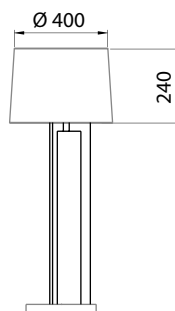

TRÍADE

Imagem meramente ilustrativa - Cor Dourado Mosele / Preto

MATERIAL

Base em alumínio / aço, com cúpula cônica em telaflex preta

ACABAMENTO

Pintura líquida

CORES

Pintura líquida*:

- Astec Gold
- Cinza Barium
- Dourado Mosele
- Marrom Topázio

*Outras cores sob consulta

Código	Fonte de luz	Soquete / base	Medidas
COL0429A7 (pintura líquida)	1 x Lâmp. Bulbo LED A60 ou FCE até 23 W	E27	Total Ø 440 x A 1.750 mm