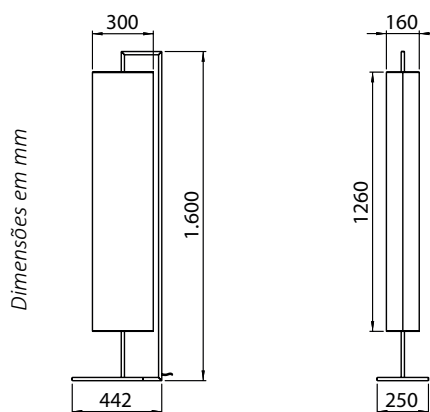

MAISON

Imagem meramente ilustrativa - Cor Astec Gold

USO INTERNO

Design by Debora Aguiar

MATERIAL

Base em alumínio / aço, com cúpula elíptica em tecido

ACABAMENTO

Pintura líquida

CORES

Pintura líquida*:

- Astec Gold
- Cinza Barium
- Dourado Mosele
- Marrom Topázio

*Outras cores sob consulta

Código	Fonte de luz	Soquete / base	Medidas
COL0462B1	1 x Lâmpada Tubo LED T8 20 W	G13	L 442 x A 1.600 x C 250 mm