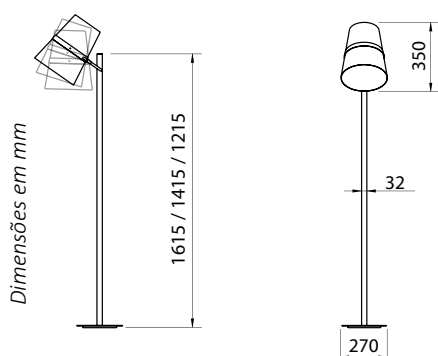

BRISA

Imagem meramente ilustrativa - Cor Marrom Café texturizado

MATERIAL

Base em alumínio / aço, com cúpula cônica em tecido

ACABAMENTO

Pintura eletrostática a pó ou líquida

CORES

Pintura eletrostática a pó:

Código	Fonte de luz	Soquete / base	Medidas
C0446B1 (pintura eletrostática a pó)	1 x Lâmpada Bulbo LED A60 ou FCE até 23 W	E27	Total Ø 280 x A 1.215 mm
C0206J2 (pintura líquida)	1 x Lâmpada Bulbo LED A60 ou FCE até 23 W	E27	Total Ø 280 x A 1.215 mm
C0447B1 (pintura eletrostática a pó)	1 x Lâmpada Bulbo LED A60 ou FCE até 23 W	E27	Total Ø 280 x A 1.415 mm
C0206J3 (pintura líquida)	1 x Lâmpada Bulbo LED A60 ou FCE até 23 W	E27	Total Ø 280 x A 1.415 mm
C0445B1 (pintura eletrostática a pó)	1 x Lâmpada Bulbo LED A60 ou FCE até 23 W	E27	Total Ø 280 x A 1.615 mm
C0203D6 (pintura líquida)	1 x Lâmpada Bulbo LED A60 ou FCE até 23 W	E27	Total Ø 280 x A 1.615 mm