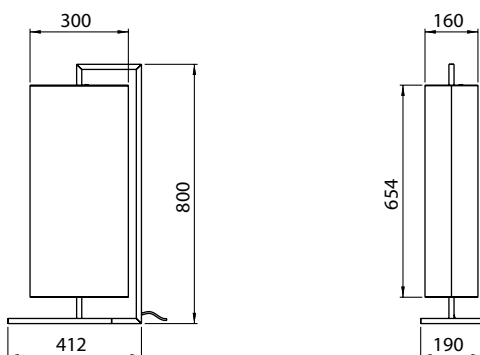

Pintura líquida*:

- Astec Gold
- Cinza Barium
- Dourado Mosele
- Marrom Topázio

*Outras cores sob consulta

Dimensões em mm

Código	Fonte de luz	Soquete / base	Medidas
ABA1221B1	1 x Lâmpada Tubo LED T8 10 W	G13	L 412 x C 190 x A 800 mm