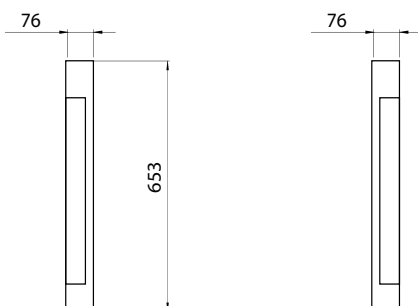

SIDE

Imagem meramente ilustrativa - Cor Preto texturizado

USO EXTERNO

MATERIAL

Alumínio extrudado com difusor em acrílico leitoso

ACABAMENTO

Pintura eletrostática a pó

CORES:

- Branco texturizado
- Marrom Café texturizado
- Prata texturizado
- Preto texturizado

Dimensões em mm

Código	Fonte de luz	Soquete / base	Medidas
STB-SID-1T8	1 x Lâmpada T8 16 W	G13	L 76 x A 653 x C 76 mm