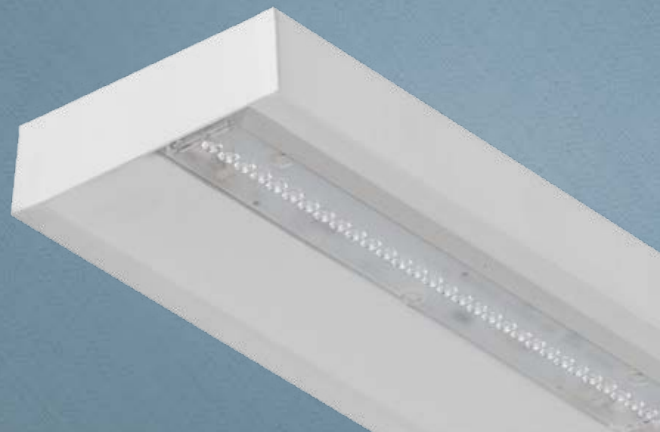

OFFICE IN LINE

Imagem meramente ilustrativa - Cor Branco texturizado

Dimensões em mm

MATERIAL

Chapa de aço com difusor em acrílico e lentes monocromáticas

ACABAMENTO

Pintura eletrostática a pó

CONFORTO VISUAL

Recuo anti-ofuscamento

CORES:

○ Branco texturizado

Driver 127 V e chapa em alumínio, disponível sob consulta

Fonte de luz	Ângulo de abertura	IRC	Equipamento auxiliar
LED	30° / 40° / 60° / 90° / Assimétrico / Simétrico	> 80	Driver 220 V

Código	Potência	Fluxo luminoso	Eficiência	Temperatura de cor	Medidas
SB-OFL-LED20220V830	20 W	3.210 lm	160 lm/W	3.000 K	L 180 x A 618 x C 35 mm
SB-OFL-LED20220V840	20 W	3.450 lm	172 lm/W	4.000 K	L 180 x A 618 x C 35 mm
SB-OFL-LED20220V850	20 W	3.490 lm	174 lm/W	5.000 K	L 180 x A 618 x C 35 mm
SB-OFL-LED20220V865	20 W	3.320 lm	166 lm/W	6.500 K	L 180 x A 618 x C 35 mm