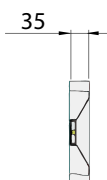

OFFICE IN LINE

Imagem meramente ilustrativa - Cor Branco texturizado

Dimensões em mm

MATERIAL

Chapa de aço com difusor em acrílico e lentes monocromáticas

ACABAMENTO

Pintura eletrostática a pó

CONFORTO VISUAL

Recuo anti-ofuscamento

CORES:

○ Branco texturizado

Driver 127 V e chapa em alumínio, disponível sob consulta

Fonte de luz	Ângulo de abertura	IRC	Equipamento auxiliar
LED	30° / 40° / 60° / 90° / Assimétrico / Simétrico	> 80	Driver 220 V

Código	Potência	Fluxo luminoso	Eficiência	Temperatura de cor	Medidas
SB-OFL-LED20220V830	20 W	3.210 lm	160 lm/W	3.000 K	L 180 x A 618 x C 35 mm
SB-OFL-LED20220V840	20 W	3.450 lm	172 lm/W	4.000 K	L 180 x A 618 x C 35 mm
SB-OFL-LED20220V850	20 W	3.490 lm	174 lm/W	5.000 K	L 180 x A 618 x C 35 mm
SB-OFL-LED20220V865	20 W	3.320 lm	166 lm/W	6.500 K	L 180 x A 618 x C 35 mm