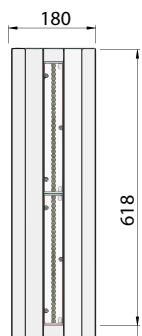

OFFICE IN LINE

Imagem meramente ilustrativa - Cor Branco texturizado

Dimensões em mm

MATERIAL

Chapa de aço com difusor em acrílico e lentes monocromáticas

ACABAMENTO

Pintura eletrostática a pó

CONFORTO VISUAL

Recuo anti-ofuscamento

CORES:

○ Branco texturizado

Driver 127 V e chapa em alumínio, disponível sob consulta

Fonte de luz	Ângulo de abertura	IRC	Equipamento auxiliar
LED	30° / 40° / 60° / 90° / Assimétrico / Simétrico	> 80	Driver 220 V

Código	Potência	Fluxo luminoso	Eficiência	Temperatura de cor	Medidas
SB-OFL-LED20220V830	20 W	3.210 lm	160 lm/W	3.000 K	L 180 x A 618 x C 35 mm
SB-OFL-LED20220V840	20 W	3.450 lm	172 lm/W	4.000 K	L 180 x A 618 x C 35 mm
SB-OFL-LED20220V850	20 W	3.490 lm	174 lm/W	5.000 K	L 180 x A 618 x C 35 mm
SB-OFL-LED20220V865	20 W	3.320 lm	166 lm/W	6.500 K	L 180 x A 618 x C 35 mm