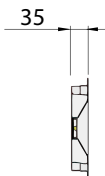

OFFICE IN LINE

Imagem meramente ilustrativa - Cor Branco texturizado

Dimensões em mm

MATERIAL

Chapa de aço com difusor em acrílico e lentes monocromáticas

ACABAMENTO

Pintura eletrostática a pó

CONFORTO VISUAL

Recuo anti-ofuscamento

CORES:

Branco texturizado

Driver 127 V e chapa em alumínio, disponível sob consulta

Fonte de luz	Ângulo de abertura	IRC	Equipamento auxiliar
LED	30° / 40° / 60° / 90° / Assimétrico / Simétrico	> 80	Driver 220 V

Código	Potência	Fluxo luminoso	Eficiência	Temperatura de cor	Medidas
EB-OFL-LED20220V830	20 W	3.210 lm	160 lm/W	3.000 K	L 180 x A 618 x C 35 mm / Nicho L 180 x A 170 mm
EB-OFL-LED20220V840	20 W	3.450 lm	172 lm/W	4.000 K	L 180 x A 618 x C 35 mm / Nicho L 180 x A 170 mm
EB-OFL-LED20220V850	20 W	3.490 lm	174 lm/W	5.000 K	L 180 x A 618 x C 35 mm / Nicho L 180 x A 170 mm
EB-OFL-LED20220V865	20 W	3.320 lm	166 lm/W	6.500 K	L 180 x A 618 x C 35 mm / Nicho L 180 x 170 mm