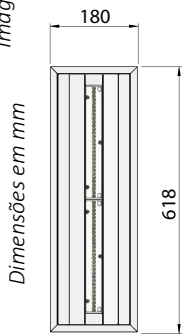

OFFICE IN LINE

Imagem meramente ilustrativa - Cor Branco texturizado

Dimensões em mm

MATERIAL

Chapa de aço com difusor em acrílico e lentes monocromáticas

ACABAMENTO

Pintura eletrostática a pó

CONFORTO VISUAL

Recuo anti-ofuscamento

CORES:

Branco texturizado

Driver 127 V e chapa em alumínio, disponível sob consulta

Fonte de luz	Ângulo de abertura	IRC	Equipamento auxiliar
LED	30° / 40° / 60° / 90° / Assimétrico / Simétrico	> 80	Driver 220 V

Código	Potência	Fluxo luminoso	Eficiência	Temperatura de cor	Medidas
EB-OFL-LED20220V830	20 W	3.210 lm	160 lm/W	3.000 K	L 180 x A 618 x C 35 mm / Nicho L 180 x A 170 mm
EB-OFL-LED20220V840	20 W	3.450 lm	172 lm/W	4.000 K	L 180 x A 618 x C 35 mm / Nicho L 180 x A 170 mm
EB-OFL-LED20220V850	20 W	3.490 lm	174 lm/W	5.000 K	L 180 x A 618 x C 35 mm / Nicho L 180 x A 170 mm
EB-OFL-LED20220V865	20 W	3.320 lm	166 lm/W	6.500 K	L 180 x A 618 x C 35 mm / Nicho L 180 x 170 mm