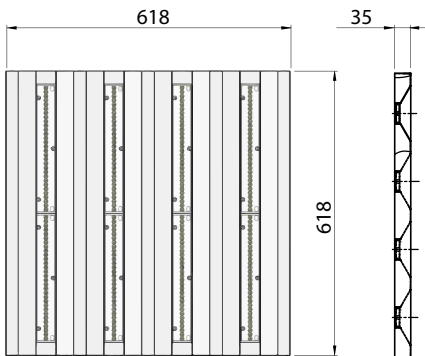

## OFFICE 4

Imagem meramente ilustrativa - Cor Branco texturizado

USO INTERNO

Dimensões em mm

### CORES:

Branco texturizado

Driver 127 V e chapa em alumínio, disponível sob consulta

Fonte de luz	Ângulo de abertura	IRC	Equipamento auxiliar
LED	30° / 40° / 60° / 90° / Assimétrico / Simétrico	> 80	Driver 220 V

Código	Potência	Fluxo luminoso	Eficiência	Temperatura de cor	Medidas
SB-OFF4-LED4X20220V830	4 x 20 W	12.840 lm	160 lm/W	3.000 K	L 618 x A 618 x C 35 mm
SB-OFF4-LED4X20220V840	4 x 20 W	13.800 lm	172 lm/W	4.000 K	L 618 x A 618 x C 35 mm
SB-OFF4-LED4X20220V850	4 x 20 W	13.960 lm	174 lm/W	5.000 K	L 618 x A 618 x C 35 mm
SB-OFF4-LED4X20220V865	4 x 20 W	13.280 lm	166 lm/W	6.500 K	L 618 x A 618 x C 35 mm