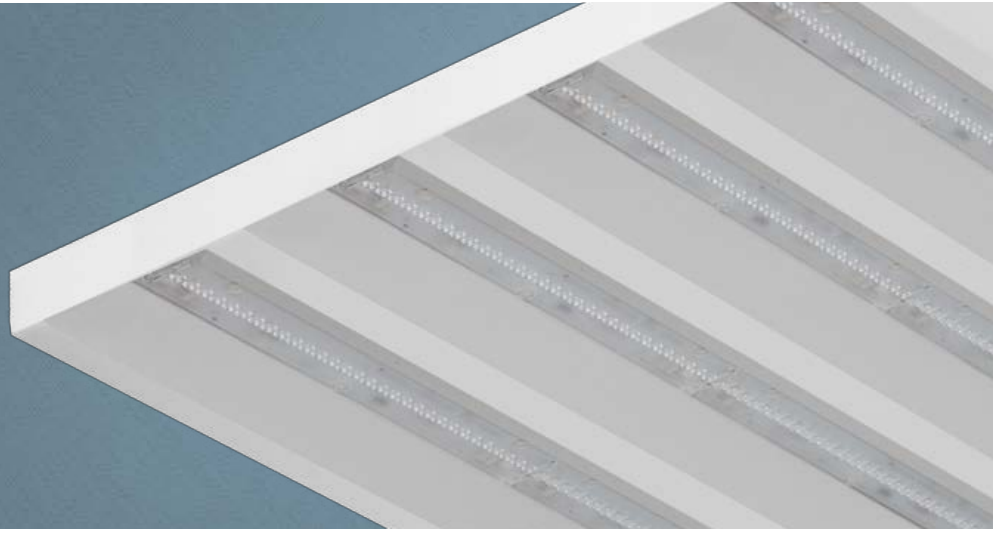

## OFFICE 4

Imagem meramente ilustrativa - Cor Branco texturizado

USO INTERNO

Dimensões em mm

### MATERIAL

Chapa de aço com difusor em acrílico e lentes monocromáticas

### ACABAMENTO

Pintura eletrostática a pó

### CORES:

Branco texturizado

Driver 127 V e chapa em alumínio, disponível sob consulta

Fonte de luz	Ângulo de abertura	IRC	Equipamento auxiliar
LED	30° / 40° / 60° / 90° / Assimétrico / Simétrico	> 80	Driver 220 V