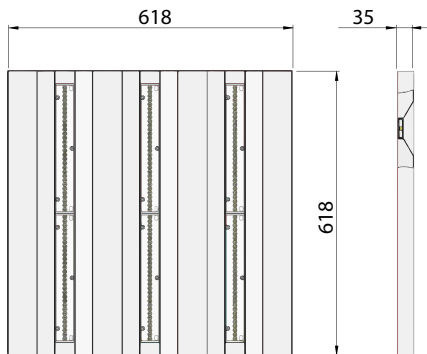

OFFICE 3

Imagem meramente ilustrativa - Cor Branco texturizado

Dimensões em mm

MATERIAL

Chapa de aço com difusor em acrílico e lentes monocromáticas

ACABAMENTO

Pintura eletrostática a pó

CONFORTO VISUAL

Recuo anti-ofuscamento

CORES:

Branco texturizado

Driver 127 V e chapa em alumínio, disponível sob consulta

Fonte de luz	Ângulo de abertura	IRC	Equipamento auxiliar
LED	30° / 40° / 60° / 90° / Assimétrico / Simétrico	> 80	Driver 220 V

Código	Potência	Fluxo luminoso	Eficiência	Temperatura de cor	Medidas
SB-OFF3-LED3X20220V830	3 x 20 W	9.630 lm	160 lm/W	3.000 K	L 618 x A 618 x C 35 mm
SB-OFF3-LED3X20220V840	3 x 20 W	10.350 lm	172 lm/W	4.000 K	L 618 x A 618 x C 35 mm
SB-OFF3-LED3X20220V850	3 x 20 W	10.470 lm	174 lm/W	5.000 K	L 618 x A 618 x C 35 mm
SB-OFF3-LED3X20220V865	3 x 20 W	9.960 lm	166 lm/W	6.500 K	L 618 x A 618 x C 35 mm