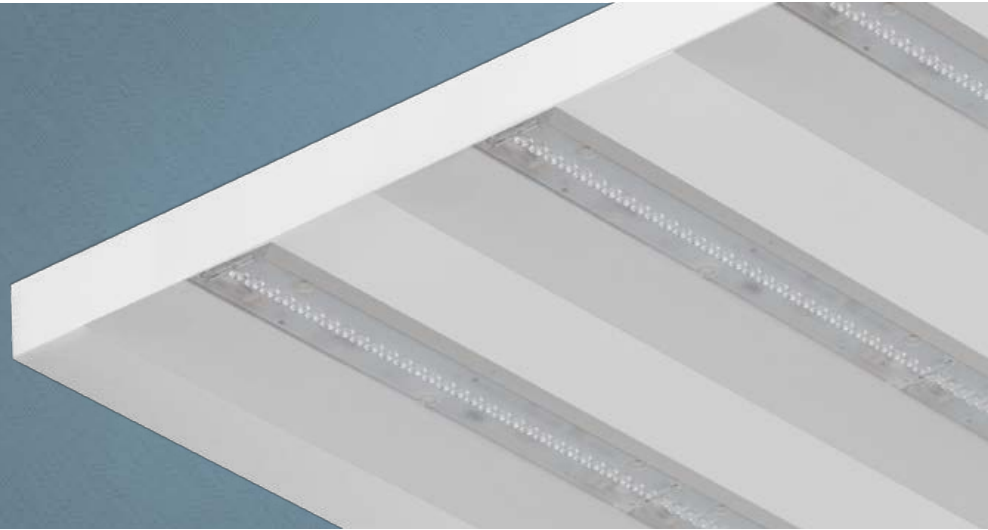

OFFICE 3

Imagem meramente ilustrativa - Cor Branco texturizado

Dimensões em mm

MATERIAL

Chapa de aço com difusor em acrílico e lentes monocromáticas

ACABAMENTO

Pintura eletrostática a pó

CONFORTO VISUAL

Recuo anti-ofuscamento

CORES:

Branco texturizado

Driver 127 V e chapa em alumínio, disponível sob consulta

Fonte de luz	Ângulo de abertura	IRC	Equipamento auxiliar
LED	30° / 40° / 60° / 90° / Assimétrico / Simétrico	> 80	Driver 220 V

Código	Potência	Fluxo luminoso	Eficiência	Temperatura de cor	Medidas
SB-OFF3-LED3X20220V830	3 x 20 W	9.630 lm	160 lm/W	3.000 K	L 618 x A 618 x C 35 mm
SB-OFF3-LED3X20220V840	3 x 20 W	10.350 lm	172 lm/W	4.000 K	L 618 x A 618 x C 35 mm
SB-OFF3-LED3X20220V850	3 x 20 W	10.470 lm	174 lm/W	5.000 K	L 618 x A 618 x C 35 mm
SB-OFF3-LED3X20220V865	3 x 20 W	9.960 lm	166 lm/W	6.500 K	L 618 x A 618 x C 35 mm