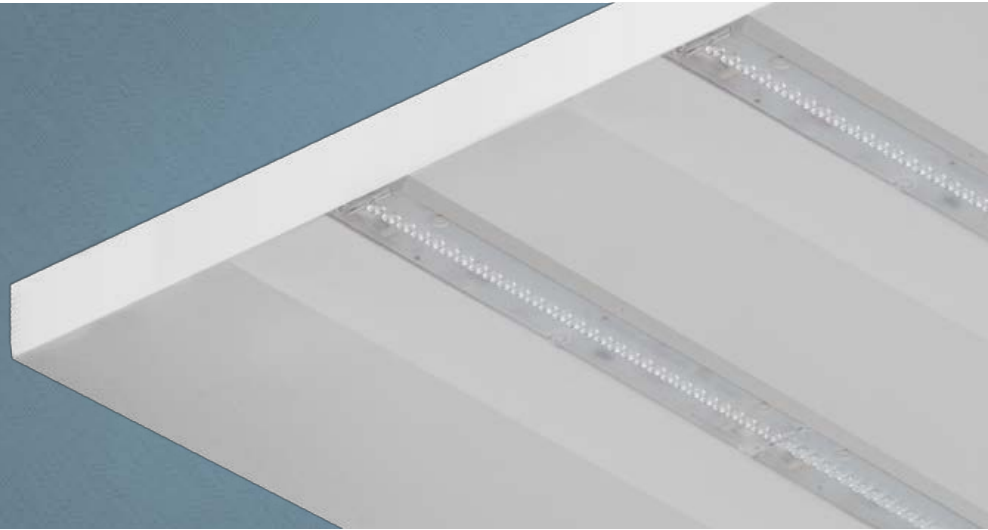

## OFFICE 2

Imagem meramente ilustrativa - Cor Branco texturizado

Dimensões em mm

### MATERIAL

Chapa de aço com difusor em acrílico e lentes monocromáticas

### ACABAMENTO

Pintura eletrostática a pó

### CORES:

Branco texturizado

Driver 127 V e chapa em alumínio, disponível sob consulta

Fonte de luz	Ângulo de abertura	IRC	Equipamento auxiliar
LED	30° / 40° / 60° / 90° / Assimétrico / Simétrico	> 80	Driver 220 V