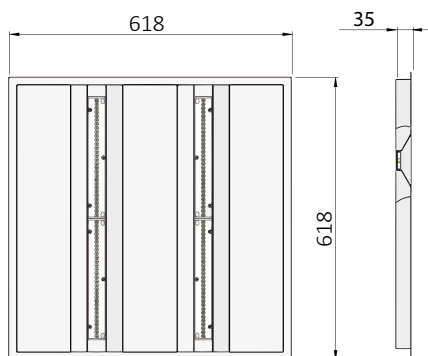

OFFICE 2

Imagem meramente ilustrativa - Cor Branco texturizado

Dimensões em mm

MATERIAL

Chapa de aço com difusor em acrílico e lentes monocromáticas

ACABAMENTO

Pintura eletrostática a pó

CONFORTO VISUAL

Recuo anti-ofuscamento

CORES:

Branco texturizado

Driver 127 V e chapa em alumínio, disponível sob consulta

Fonte de luz	Ângulo de abertura	IRC	Equipamento auxiliar
LED	30° / 40° / 60° / 90° / Assimétrico / Simétrico	> 80	Driver 220 V

Código	Potência	Fluxo luminoso	Eficiência	Temperatura de cor	Medidas
EB-OFF2-LED2X20220V830	2 x 20 W	6.420 lm	160 lm/W	3.000 K	L 618 x A 618 x C 35 mm / Nicho 608 mm
EB-OFF2-LED2X20220V840	2 x 20 W	6.900 lm	172 lm/W	4.000 K	L 618 x A 618 x C 35 mm / Nicho 608 mm
EB-OFF2-LED2X20220V850	2 x 20 W	6.980 lm	174 lm/W	5.000 K	L 618 x A 618 x C 35 mm / Nicho 608 mm
EB-OFF2-LED2X20220V865	2 x 20 W	6.640 lm	166 lm/W	6.500 K	L 618 x A 618 x C 35 mm / Nicho 608 mm