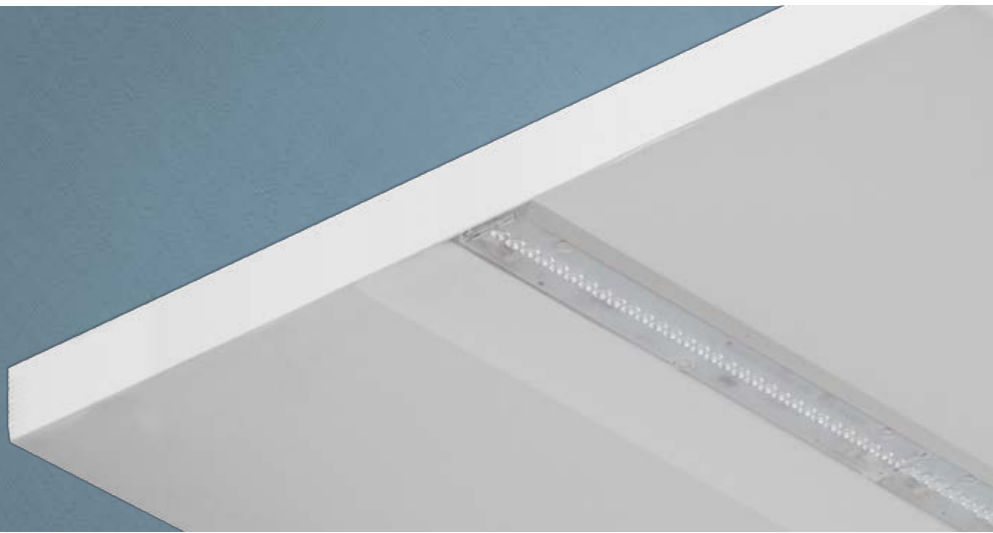

OFFICE 1

Imagem meramente ilustrativa - Cor Branco texturizado

Dimensões em mm

MATERIAL

Chapa de aço com difusor em acrílico e lentes monocromáticas

ACABAMENTO

Pintura eletrostática a pó

CONFORTO VISUAL

Recuo anti-ofuscamento

CORES:

Branco texturizado

Driver 127 V e chapa em alumínio, disponível sob consulta

Fonte de luz	Ângulo de abertura	IRC	Equipamento auxiliar
LED	30° / 40° / 60° / 90° / Assimétrico / Simétrico	> 80	Driver 220 V

Código	Potência	Fluxo luminoso	Eficiência	Temperatura de cor	Medidas
SB-OFF1-LED20220V830	20 W	3.210 lm	160 lm/W	3.000 K	L 618 x A 618 x C 35 mm
SB-OFF1-LED20220V840	20 W	3.450 lm	172 lm/W	4.000 K	L 618 x A 618 x C 35 mm
SB-OFF1-LED20220V850	20 W	3.490 lm	174 lm/W	5.000 K	L 618 x A 618 x C 35 mm
SB-OFF1-LED20220V865	20 W	3.320 lm	166 lm/W	6.500 K	L 618 x A 618 x C 35 mm