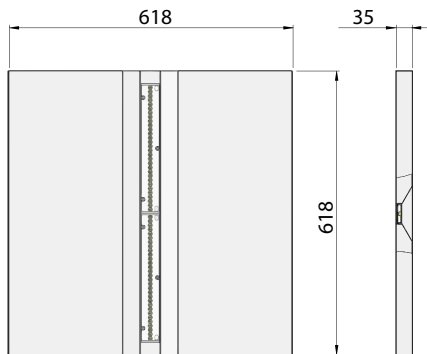

OFFICE 1

Imagem meramente ilustrativa - Cor Branco texturizado

Dimensões em mm

MATERIAL

Chapa de aço com difusor em acrílico e lentes monocromáticas

ACABAMENTO

Pintura eletrostática a pó

CONFORTO VISUAL

Recuo anti-ofuscamento

CORES:

Branco texturizado

Driver 127 V e chapa em alumínio, disponível sob consulta

Fonte de luz	Ângulo de abertura	IRC	Equipamento auxiliar
LED	30° / 40° / 60° / 90° / Assimétrico / Simétrico	> 80	Driver 220 V

Código	Potência	Fluxo luminoso	Eficiência	Temperatura de cor	Medidas
SB-OFF1-LED20220V830	20 W	3.210 lm	160 lm/W	3.000 K	L 618 x A 618 x C 35 mm
SB-OFF1-LED20220V840	20 W	3.450 lm	172 lm/W	4.000 K	L 618 x A 618 x C 35 mm
SB-OFF1-LED20220V850	20 W	3.490 lm	174 lm/W	5.000 K	L 618 x A 618 x C 35 mm
SB-OFF1-LED20220V865	20 W	3.320 lm	166 lm/W	6.500 K	L 618 x A 618 x C 35 mm