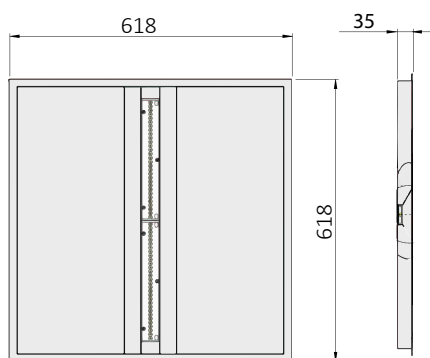

OFFICE 1

Imagem meramente ilustrativa - Cor Branco texturizado

Dimensões em mm

MATERIAL

Chapa de aço com difusor em acrílico e lentes monocromáticas

ACABAMENTO

Pintura eletrostática a pó

CONFORTO VISUAL

Recuo anti-ofuscamento

CORES:

Branco texturizado

Driver 127 V e chapa em alumínio, disponível sob consulta

Fonte de luz	Ângulo de abertura	IRC	Equipamento auxiliar
LED	30° / 40° / 60° / 90° / Assimétrico / Simétrico	> 80	Driver 220 V

Código	Potência	Fluxo luminoso	Eficiência	Temperatura de cor	Medidas
EB-OFF1-LED20220V830	20 W	3.210 lm	160 lm/W	3.000 K	L 618 x A 618 x C 35 mm / Nicho 608 mm
EB-OFF1-LED20220V840	20 W	3.450 lm	172 lm/W	4.000 K	L 618 x A 618 x C 35 mm / Nicho 608 mm
EB-OFF1-LED20220V850	20 W	3.490 lm	174 lm/W	5.000 K	L 618 x A 618 x C 35 mm / Nicho 608 mm
EB-OFF1-LED20220V865	20 W	3.320 lm	166 lm/W	6.500 K	L 618 x A 618 x C 35 mm / Nicho 608 mm