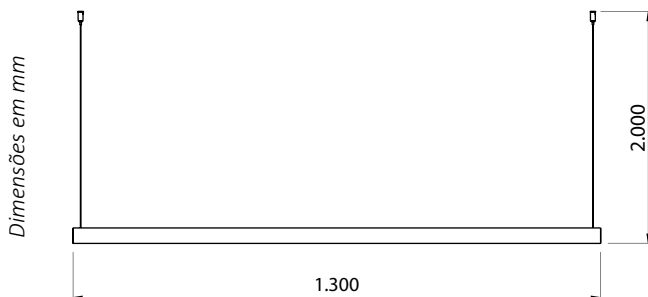

Imagem meramente ilustrativa - Cor Preto texturizado