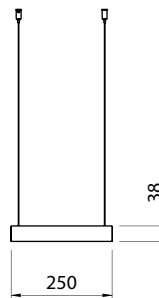

Imagem meramente ilustrativa - Cor Preto texturizado