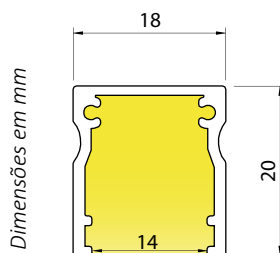

## TURQUESA

Imagem meramente ilustrativa

#### PERFIL SEM FITA LED

Código	Categoria	Medidas
SL-SB-TUR	Sobrepor	L 18 x A 20 mm