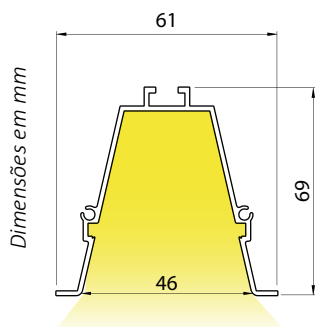

## SAFIRA

Imagem meramente ilustrativa

#### PERFIL SEM FITA LED

Código	Categoria	Medidas
SL-EB-SAF	Embutido	L 61 x A 69 mm / Nicho 50 mm