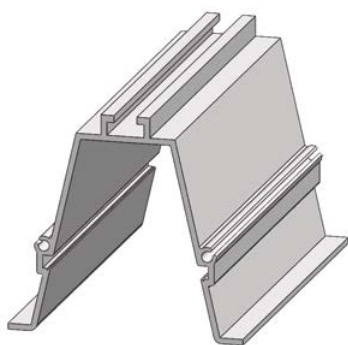

## SAFIRA

Imagem meramente ilustrativa

### CATEGORIA

Embutido

### MATERIAL

Alumínio extrudado com difusor em acrílico leitoso

#### PERFIL SEM FITA LED

Código	Categoria	Medidas
SL-EB-SAF	Embutido	L 61 x A 69 mm / Nicho 50 mm