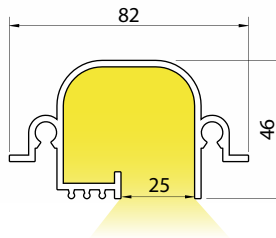

## ONIX

Imagem meramente ilustrativa

Dimensões em mm

Junção para uso em canto de parede

Junção para uso em teto / parede

Junção para uso em lateral esquerda / direita

#### PERFIL SEM FITA LED

Código	Categoria	Medidas
SL-EB-ONI	Embutido	L 82 x A 46 mm / Nicho 52 mm