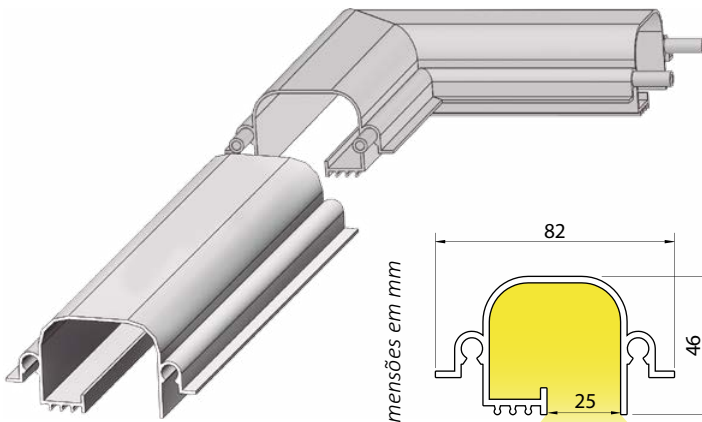

## ONIX

Imagem meramente ilustrativa

Dimensões em mm

Junção para uso em canto de parede

Junção para uso em teto / parede

Junção para uso em lateral esquerda / direita

#### PERFIL SEM FITA LED

Código	Categoria	Medidas
SL-EB-ONI	Embutido	L 82 x A 46 mm / Nicho 52 mm