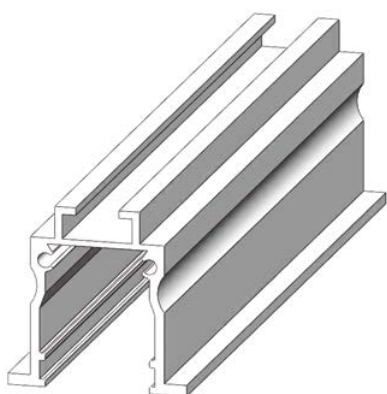

ESMERALDA

Imagem meramente ilustrativa

CATEGORIA

Embutido

MATERIAL

Alumínio extrudado com difusor em acrílico leitoso

ACABAMENTO

Pintura eletrostática a pó

CORES:

- Branco texturizado
- Prata texturizado
- Preto texturizado

PERFIL SEM FITA LED

| Código | Categoria | Medidas |
|-----------|-----------|------------------------------|
| SL-EB-ESM | Embutido | L 24 x A 27 mm / Nicho 19 mm |