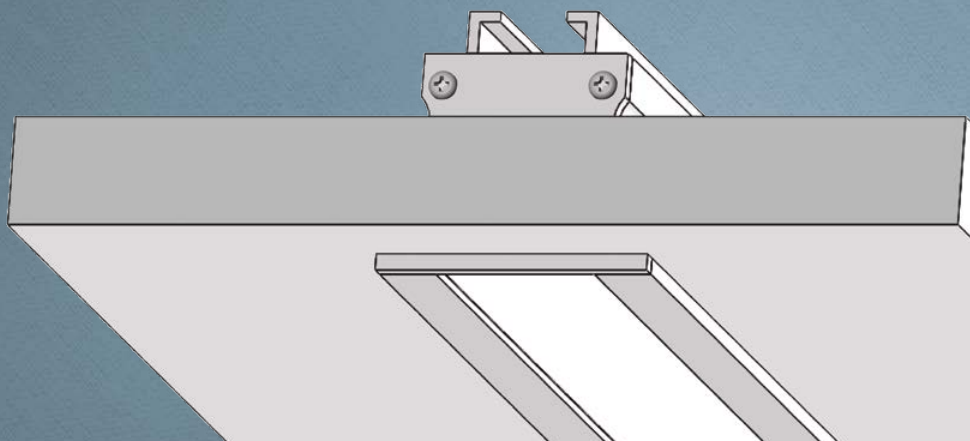

ESMERALDA

Imagem meramente ilustrativa

CATEGORIA

Embutido

MATERIAL

Alumínio extrudado com difusor em acrílico leitoso

ACABAMENTO

Pintura eletrostática a pó

CORES:

- Branco texturizado
- Prata texturizado
- Preto texturizado

PERFIL SEM FITA LED

| Código | Categoria | Medidas |
|-----------|-----------|------------------------------|
| SL-EB-ESM | Embutido | L 24 x A 27 mm / Nicho 19 mm |