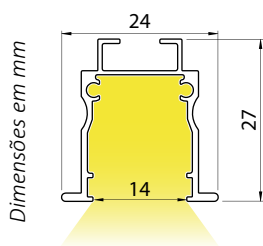

ESMERALDA

Imagem meramente ilustrativa

CATEGORIA

Embutido

MATERIAL

Alumínio extrudado com difusor em acrílico leitoso

ACABAMENTO

Pintura eletrostática a pó

CORES:

- Branco texturizado
- Prata texturizado
- Preto texturizado

PERFIL SEM FITA LED

| Código | Categoria | Medidas |
|-----------|-----------|------------------------------|
| SL-EB-ESM | Embutido | L 24 x A 27 mm / Nicho 19 mm |